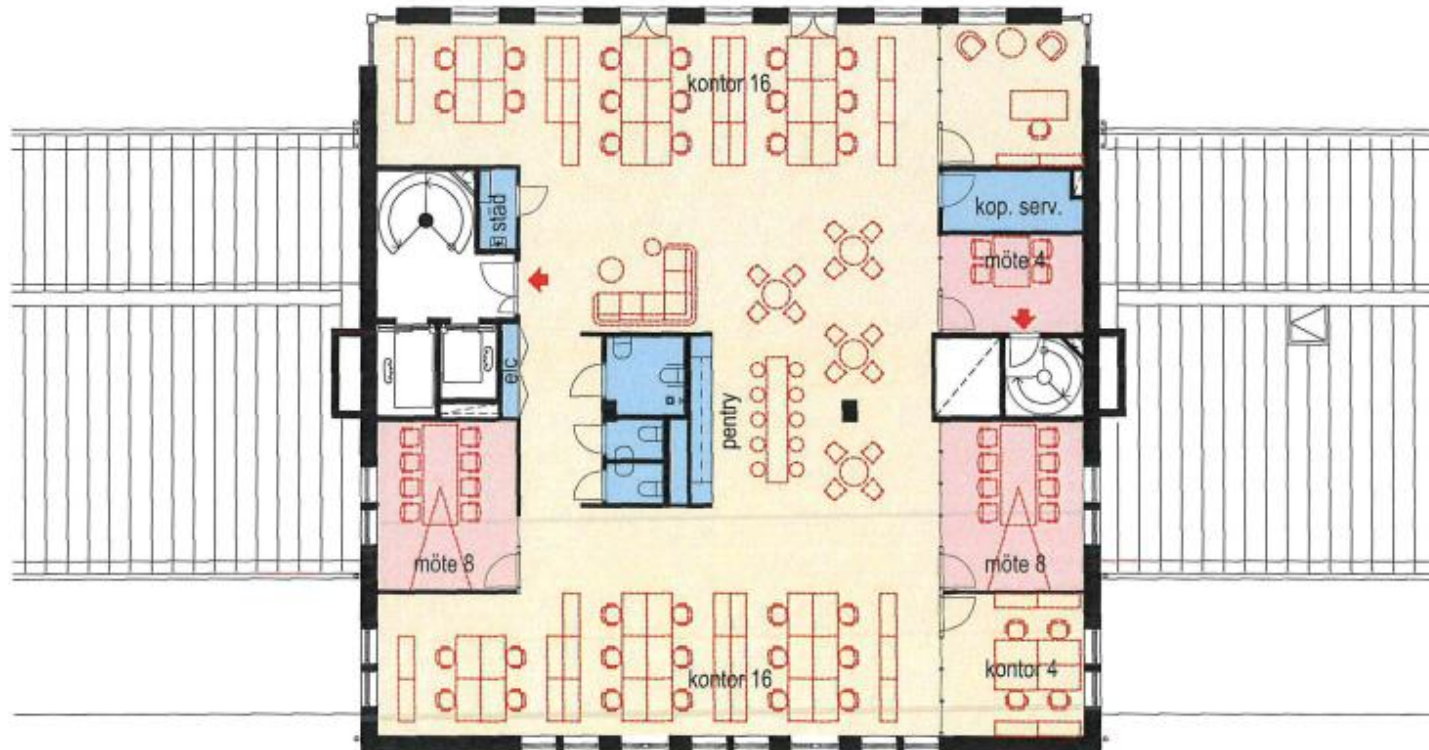

Hammarby Kaj 16

Plan 5

366 kvm

0 10m 1:200 (A4)