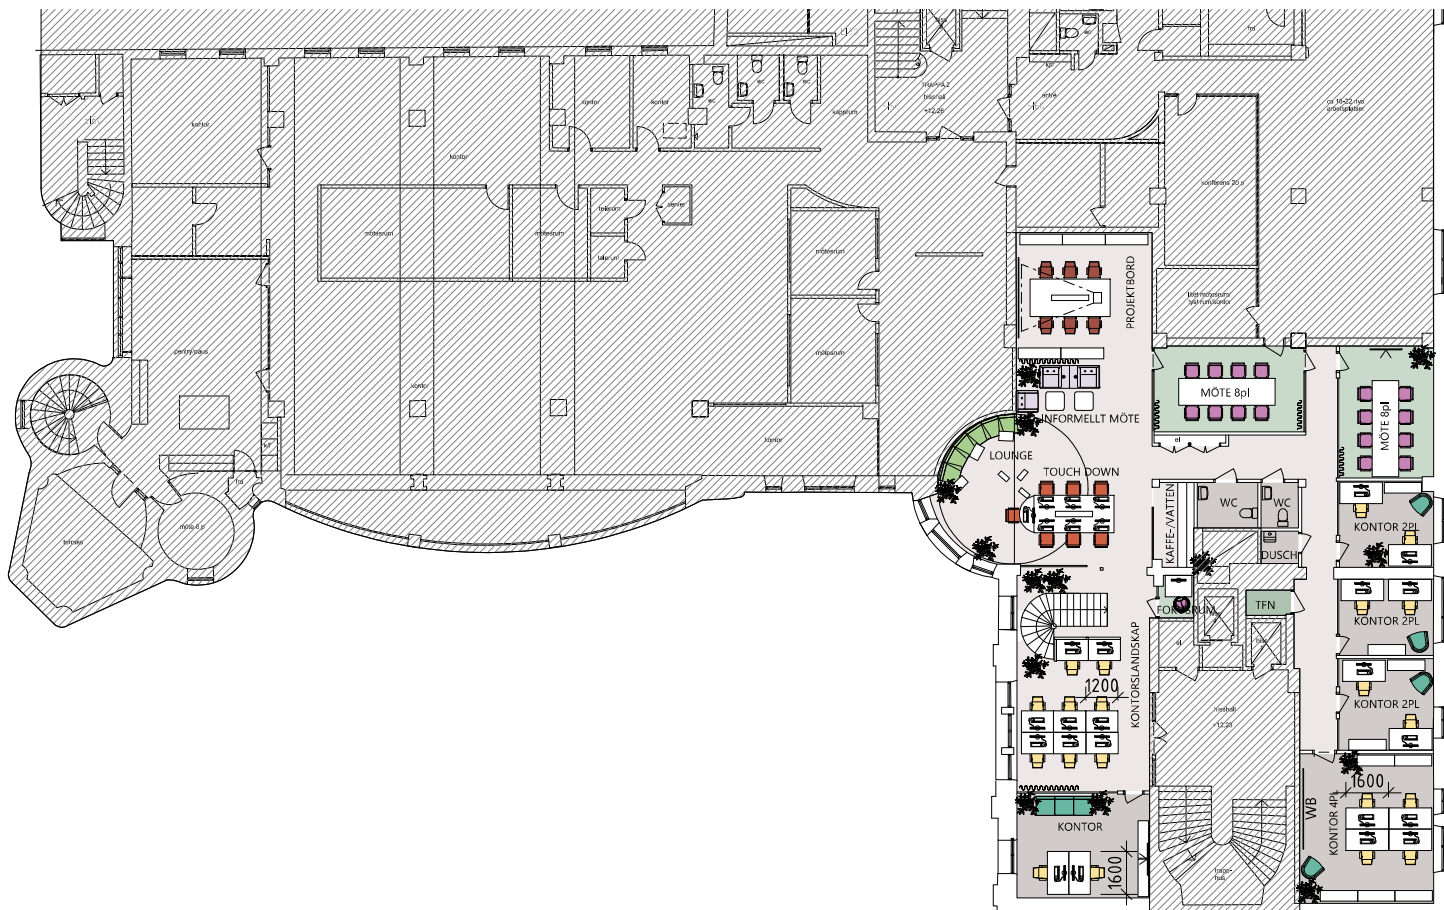

1. ARBETSPLATSER	
	TOUCH DOWN/HOT DESK 28
	FOKUSPLATS 10
	ÖPPET LANDSKAP 55
	93
2. MÖTESPLATSER	
	INFORMELLT MÖTE 4
	KREATIVT MÖTE 4
	MÖTESRUM 62
	70
3. PAUSPLATSER	
	LOUNGE 23
	TORG/KÖK 45
	STOL/PALL 14
	82
TOTALT ANTAL SITTPLATSER: 245	
RUMSFUNKTIONER	
BACKOFFICE	1
FOKUSRUM	2
FRD	1
FRD?	1
FÖRRUM	1
KONTOR	4
KONTORSLANDSKAP	2
MÖTE 4pl	2
MÖTE 6pl	3
MÖTE 8pl	2
MÖTE 18pl	1
PENTRY/PAUS	1
RECEPTION	1
SERVERRUM	1
SKRIVARRUM	1
STÅD	1
TFN	3
VILRUM/FRD	1
WC	5

1. ARBETSPLATSER		
	PROJEKT-/TEAMPLATS	6
	TOUCH DOWN/HOT DESK	7
	ÖPPET LANDSKAP	20
		33
2. MÖTESPLATSER		
	INFORMELLT MÖTE	3
	MÖTESRUM	19
		22
3. PAUSPLATSER		
	LOUNGE	6
	STOL/PALL	7
		13
TOTALT ANTAL SITTPLATSER:		68

RUMSFUNKTIONER		
	DUSCH	1
	FOKUSRUM	1
	KAFFE-/VATTEN	1
	KONTOR	1
	KONTOR 2PL	3
	KONTOR 4PL	1
	KONTORSLANDSKAP	1
	MÖTE 8pl	2
	TFN	1
	WC	2