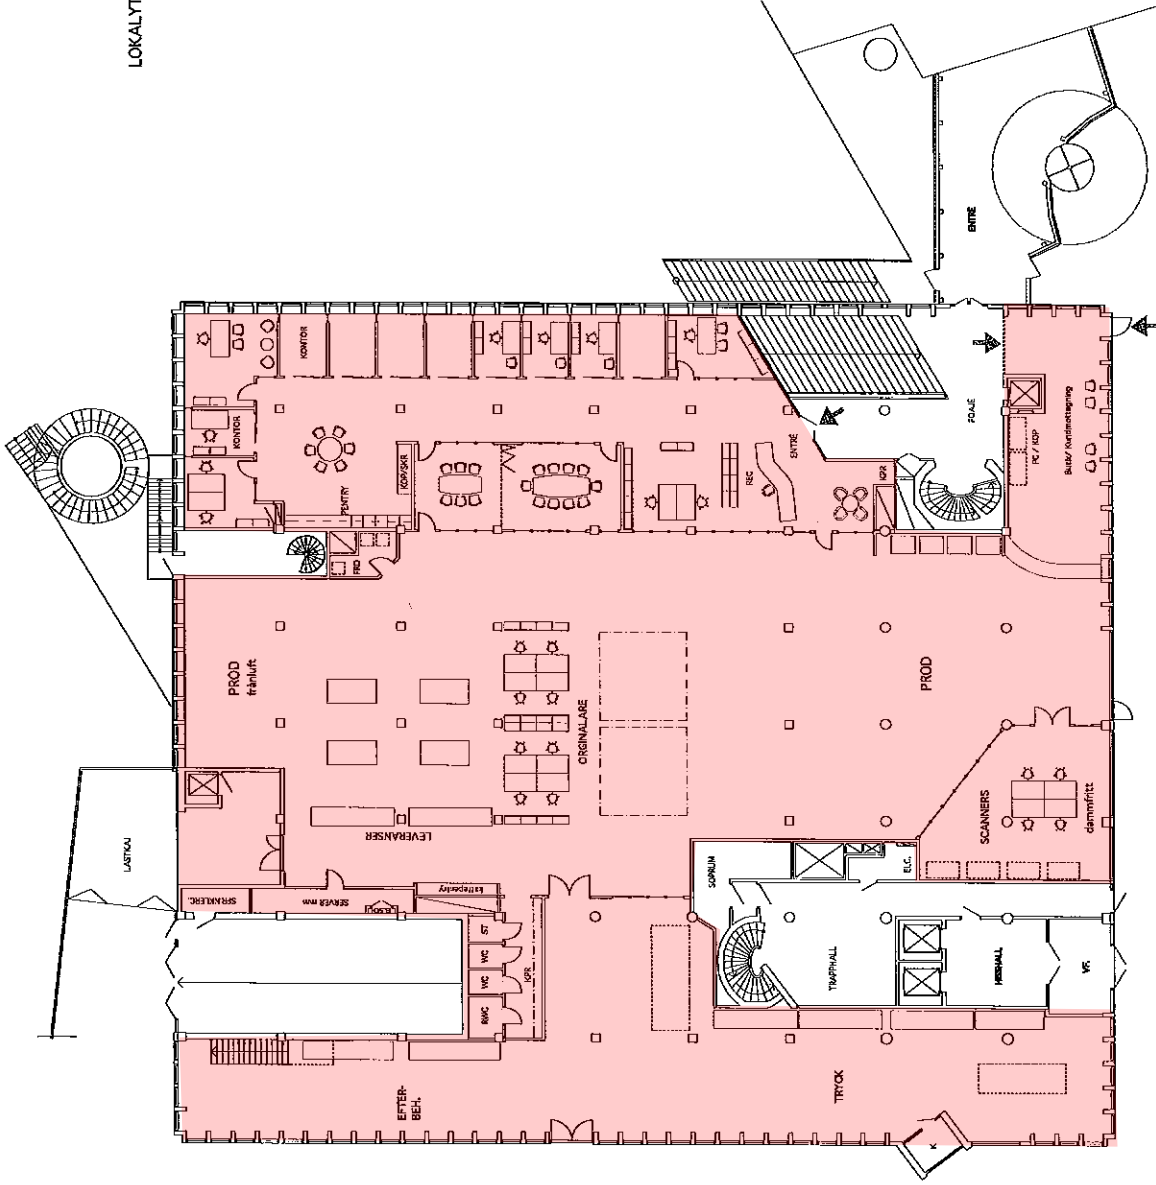

LOKALYTA ca. 1443 kvm

KV ORMTRÄSKET • PLAN 0 (BV) • FÖRSLAG TILL NY LOKAL FÖR ABA
 2007-11-13
 SKALA 1:250 (A3)