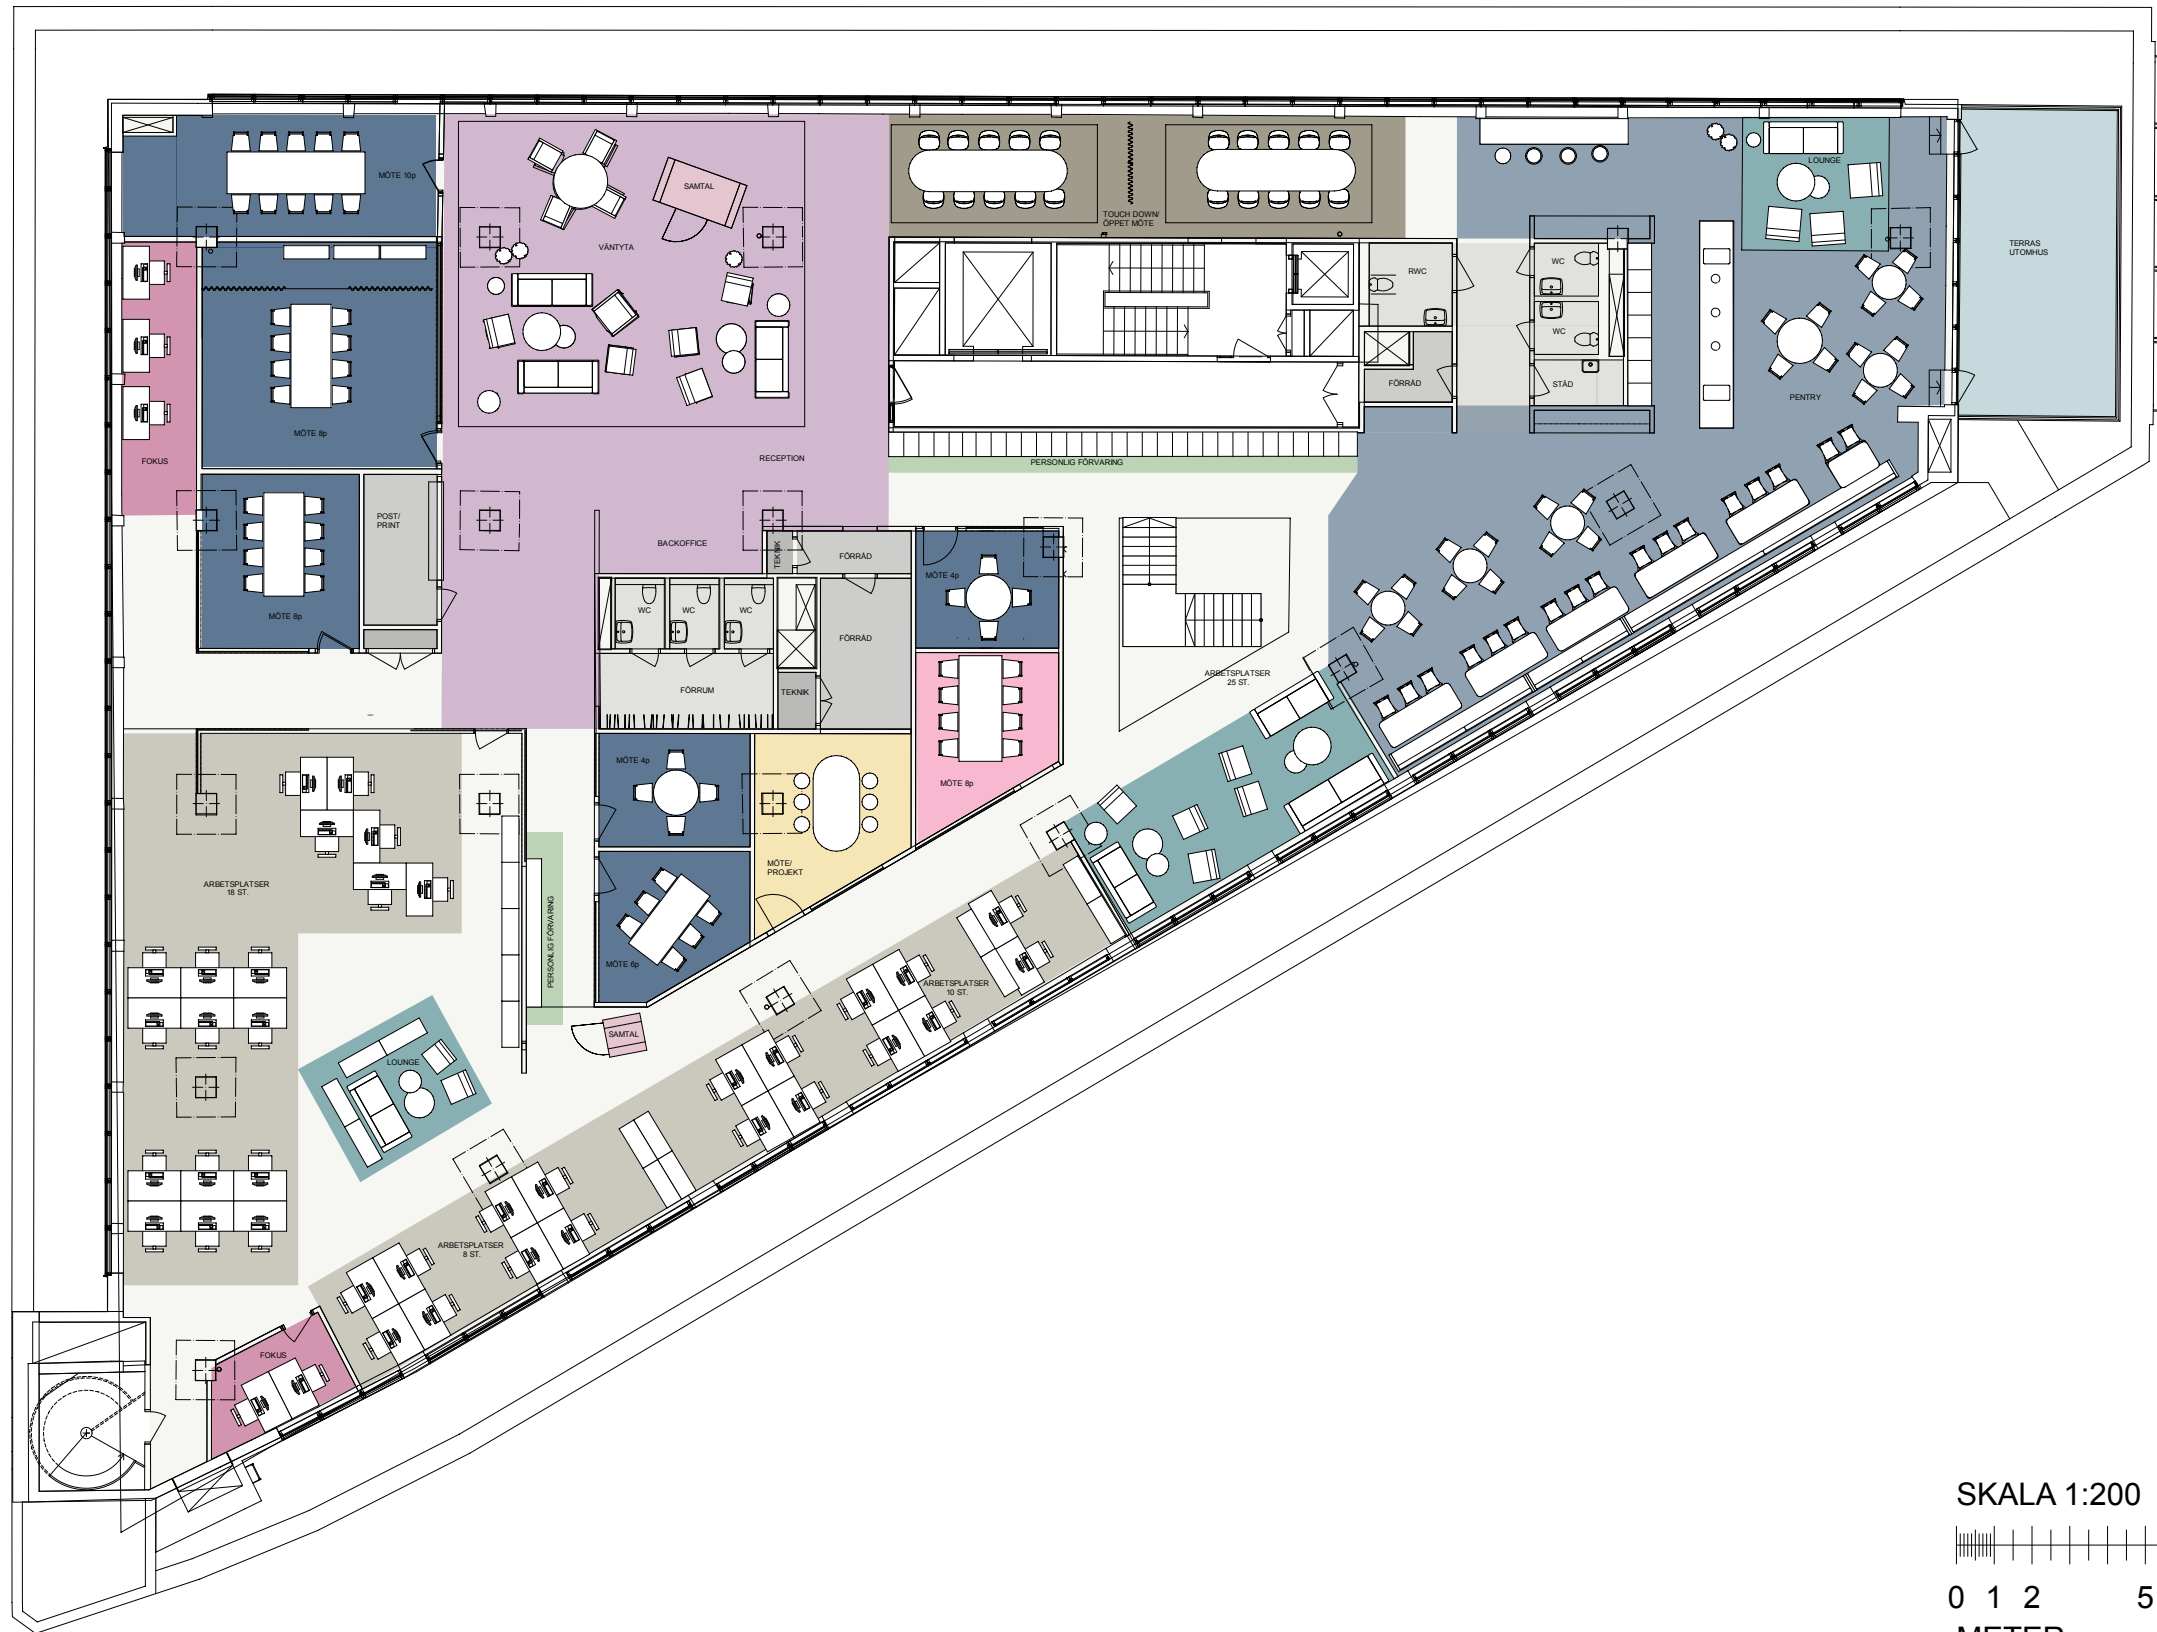

SKALA 1:200