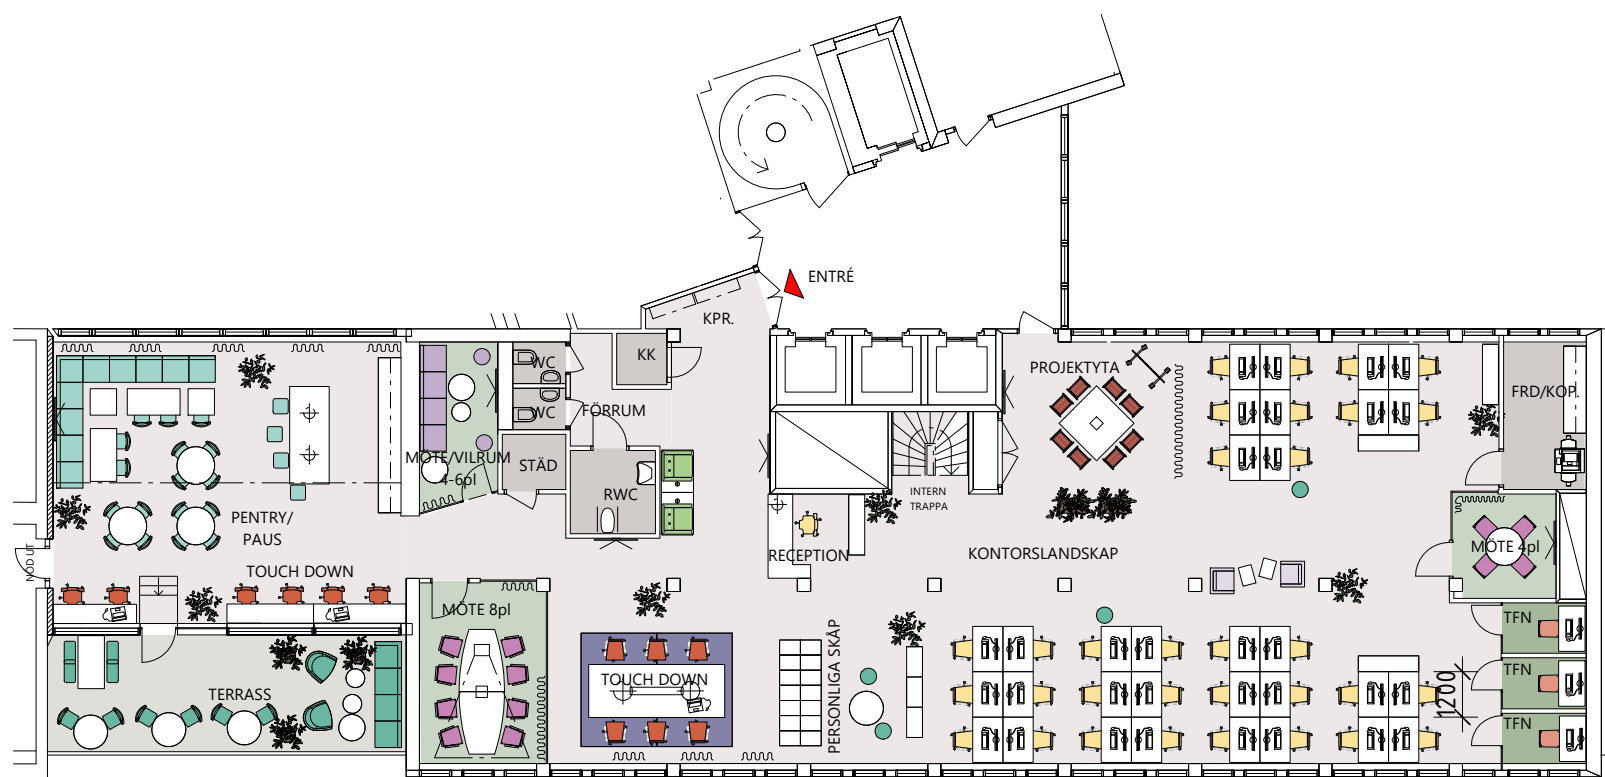

PLAN 8

ARBETSPLATSER Plan 7-8

ARBETSPLATSER		
PROJEKTPLATS	8	
TOUCH DOWN	22	
FOKUSPLATS	11	
ÖPPET LANDSKAP	54	
	95	
MÖTESPLATSER		
INFORMELLT MÖTE	4	
KREATIVT MÖTE	10	
MÖTESRUM	18	
	32	
PAUSPLATSER		
LOUNGE	2	
TORG/KÖK	38	
STOL/PALL	34	
	74	
	201	

PLAN 7

RUM Plan 7-8

FOKUS ZON	1
FRD	1
FRD/KOP.	1
FÖRRUM	2
KAFFE	1
KK	2
KONTORSLANDSKAP	2
KPR.	1
MÖTE 4pl	1
MÖTE 6pl	1
MÖTE 8pl	1
MÖTE/VILRUM 4-6pl	1
PENTRY/ PAUS	1
RWC	1
STÄD	2
TERRASS	2
TFN	5
VILRUM/MÖTE 3pl	1
WC	4
WC/DUSCH	1