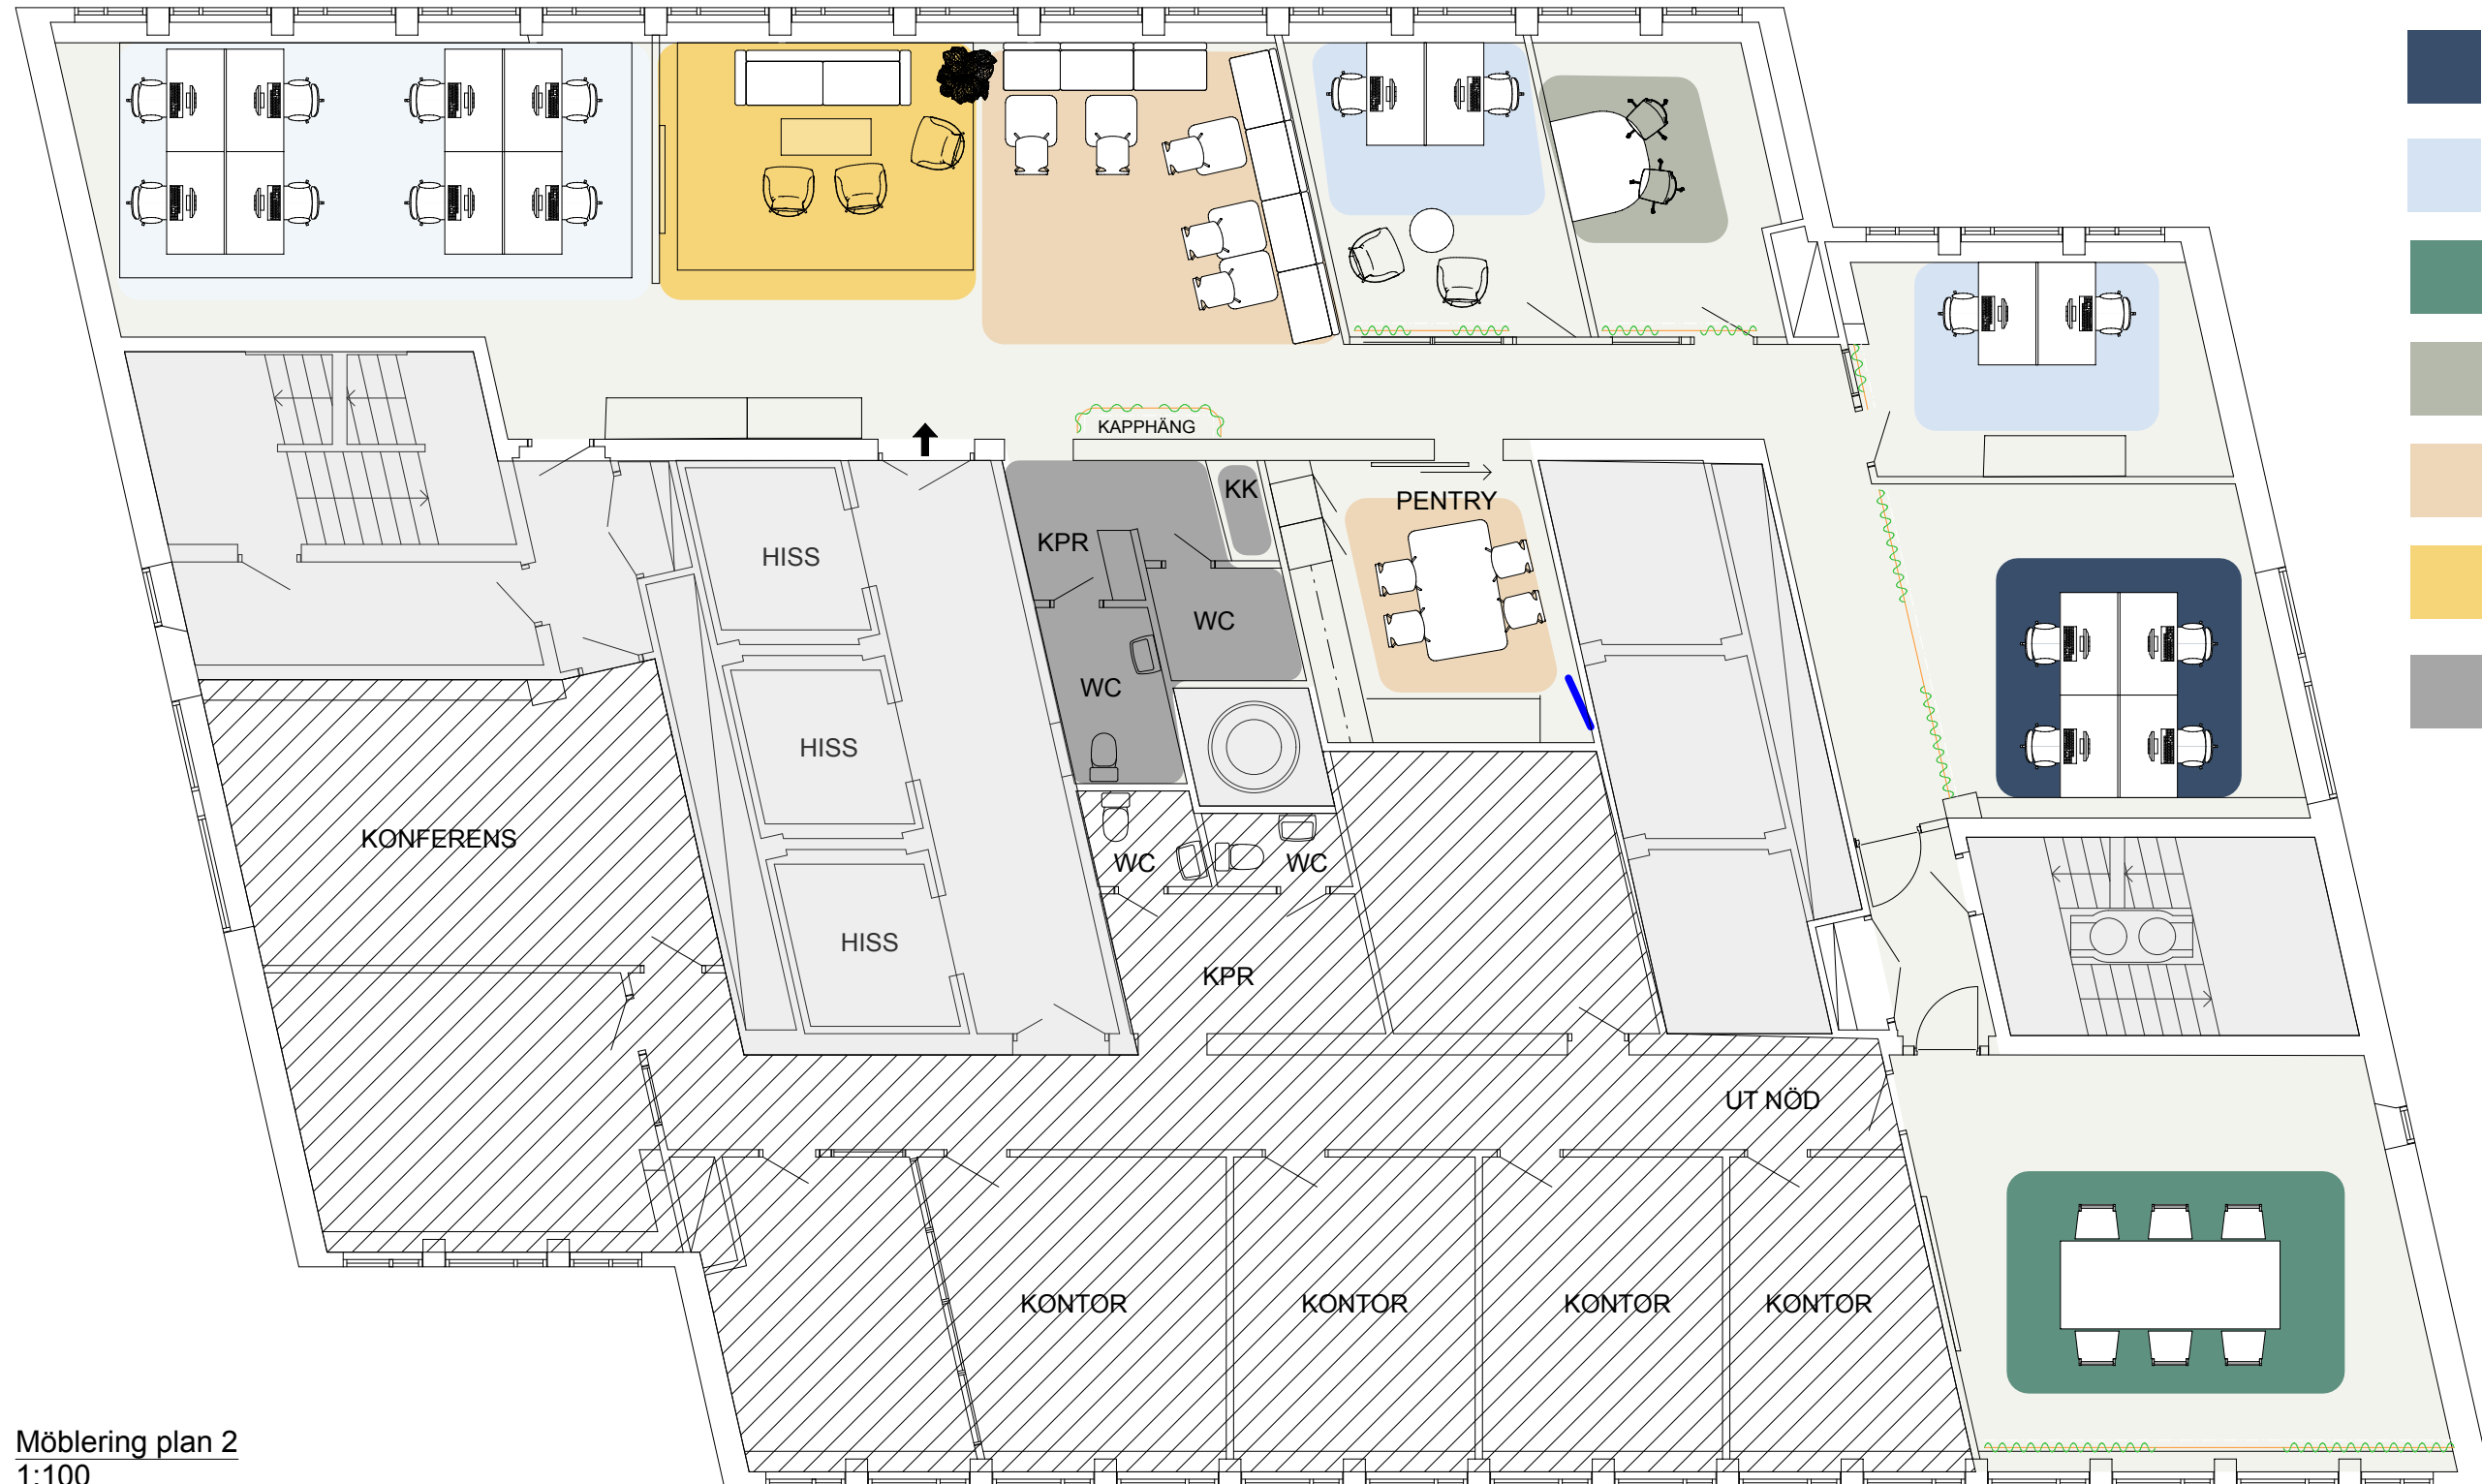

FABEGE
KV ORMTRÄSKET
WENNER-GREN CENTER

Plan 2
244 kvm 16 platser

- ÖPPET LANDKSAP (16 P)
- AVSKILD FOKUSYTA (4P)
- FOKUS RUM (2+2 P)
- EXTERNT MÖTE
1 x 6 PLATSER
- INTERNT MÖTE
1 x 2 PLATSER (VIDEOMÖTE)
- PENTRY/LUNCH YTA
- LOUNGE
- WC/RWC/STÄD

Möblering plan 2
1:100