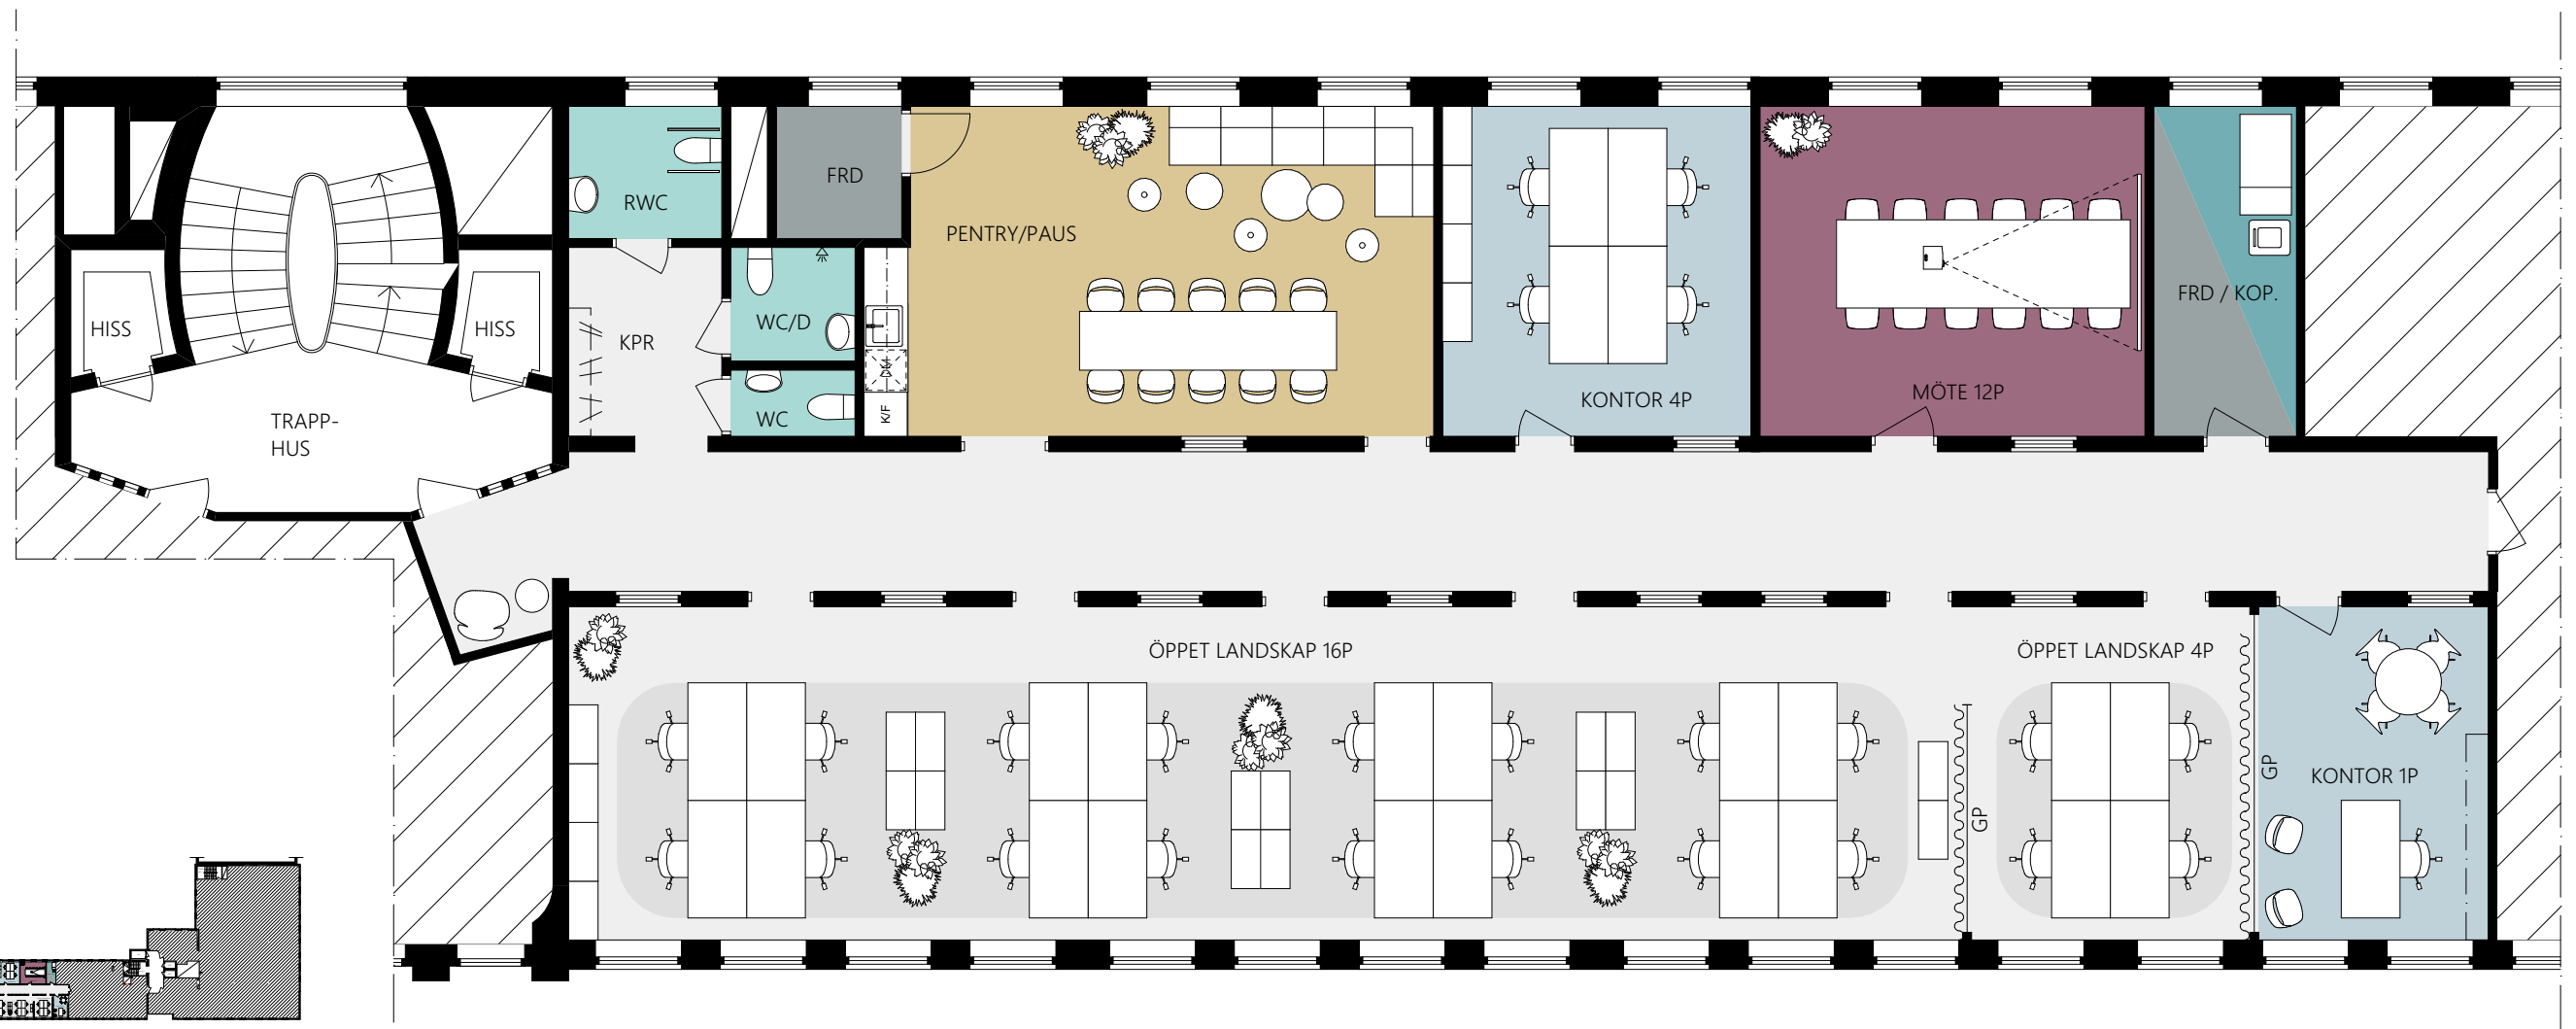


	ALLMÄN YTA	
	ARBETSPLATSER, LANDSKAP	20 st
	ARBETSPLATSER, KONTOR	5 st
	STÖRRE MÖTESRUM	
	MÖTE 12 pers	1 st
	SKRIV / KOP	1 st
	WC, DUSCH OCH STÄD	
	WC	2 st
	RWC	1 st
	DUSCH	1 st
	FRD / TEKNIK	2 st
	PENTRY / PAUS	1 st

ORIENTERINGSFIGUR

FÖRSLAG FÖR HYRESGÄST  
KV. FARTYGSTRAFIKEN 2 - DEL AV PLAN 2 ~ 287 m<sup>2</sup>

ILLUSTRATIONSSKISS SKALA 1:100 (A3) - 2023-01-11