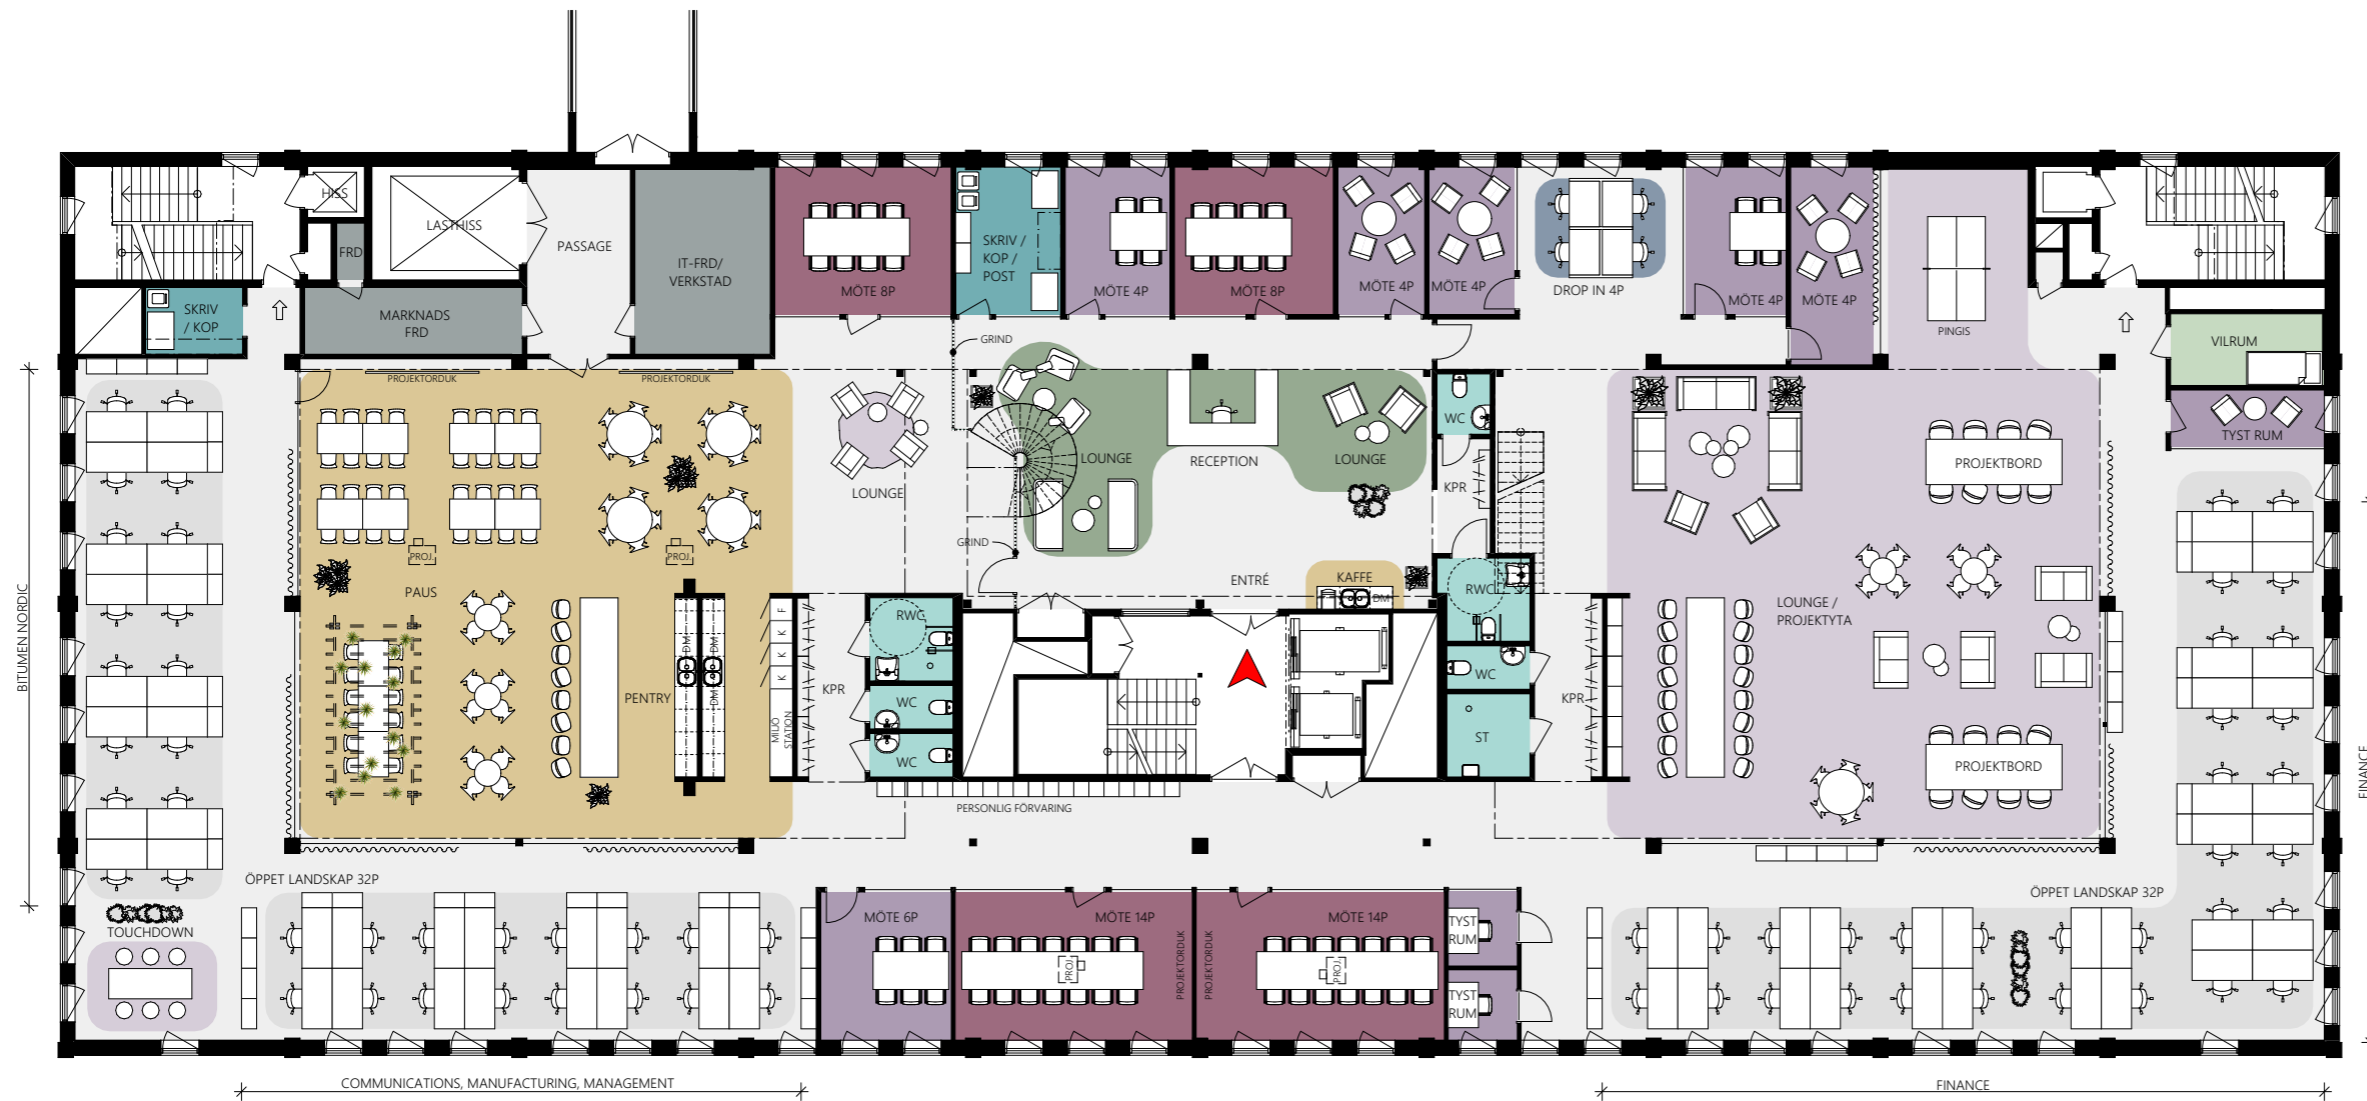

- ALLMÄN YTA
- ARBETSPLATSER, LANDSKAP 64 st
- ARBETSPLATSER, DROP IN 4 st
- LOUNGE / TOUCHDOWN 3 st
- MINDRE MÖTE / SAMTALSRUM
 - TYST RUM / SAMTAL 3 st
 - MÖTE 4-6 pers 6 st
- STÖRRE MÖTESRUM
 - MÖTE 8 pers 2 st
 - MÖTE 14 pers 2 st
- SKRIV / KOP 2 st
- WC, DUSCH OCH STÄD
 - WC 4 st
 - RWC 2 st
 - STÄD 1 st
- FRD / TEKNIK 3 st
- PENTRY / PAUS / KAFFE 2 st
- RECEPTION / LOUNGE 1 st
- VILRUM 1 st

FÖRSLAG HG

KV. LUMA 34 - PLAN 8 ~ 1 245 m²
 ILLUSTRATIONSSKISS SKALA 1:200 (A3) - 2021-06-03