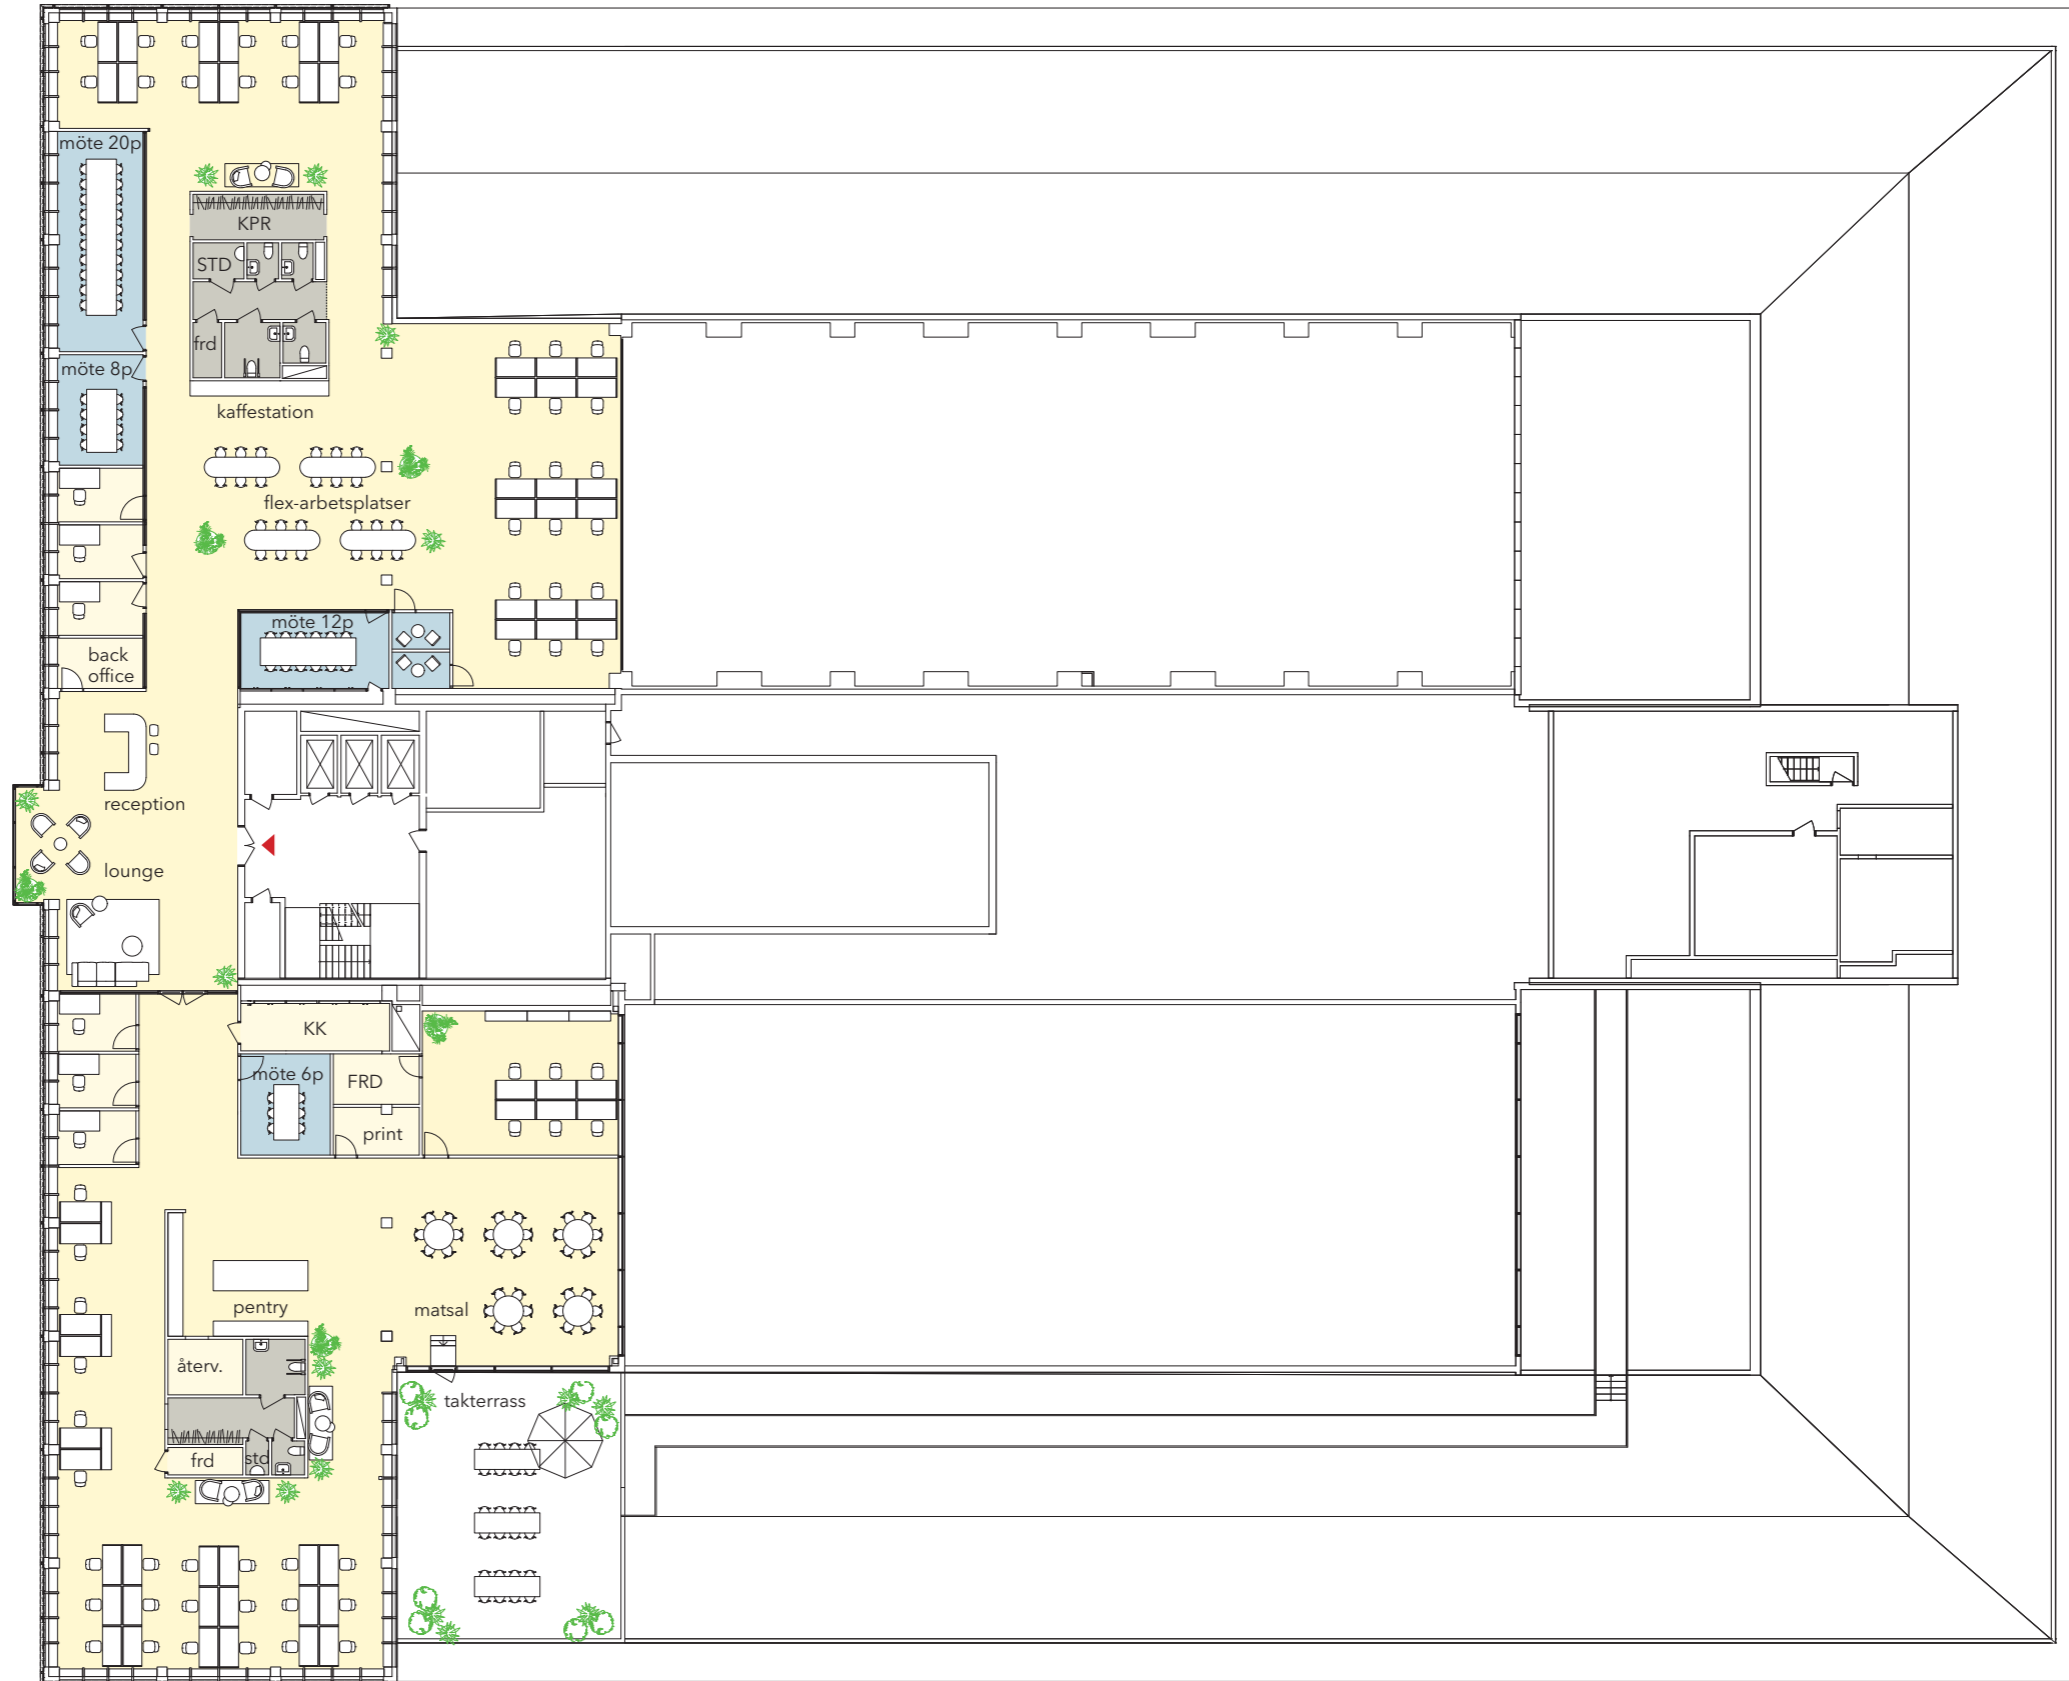

MÖTE

- 1 x mötesrum 20 personer
- 1 x mötesrum 12 personer
- 1 x mötesrum 8 personer
- 1 x mötesrum 6 personer
- 2 x samtalsrum

Plan 04 sammanställning

LOA: ca 1094 kvm

Arbetsplatser i öppet landskap: 84 st

Arbetsplatser reception: 2 st

Arbetsrum: 7 st

(skrivbord storlek 750x1550mm + skärm)

* siffrorna är baserade på Openpoints inmätning och underlag,
daterad 2025-03-04

Skala 1:300

DinellJohansson med Fabege 2026 - 02 - 12

plan 04