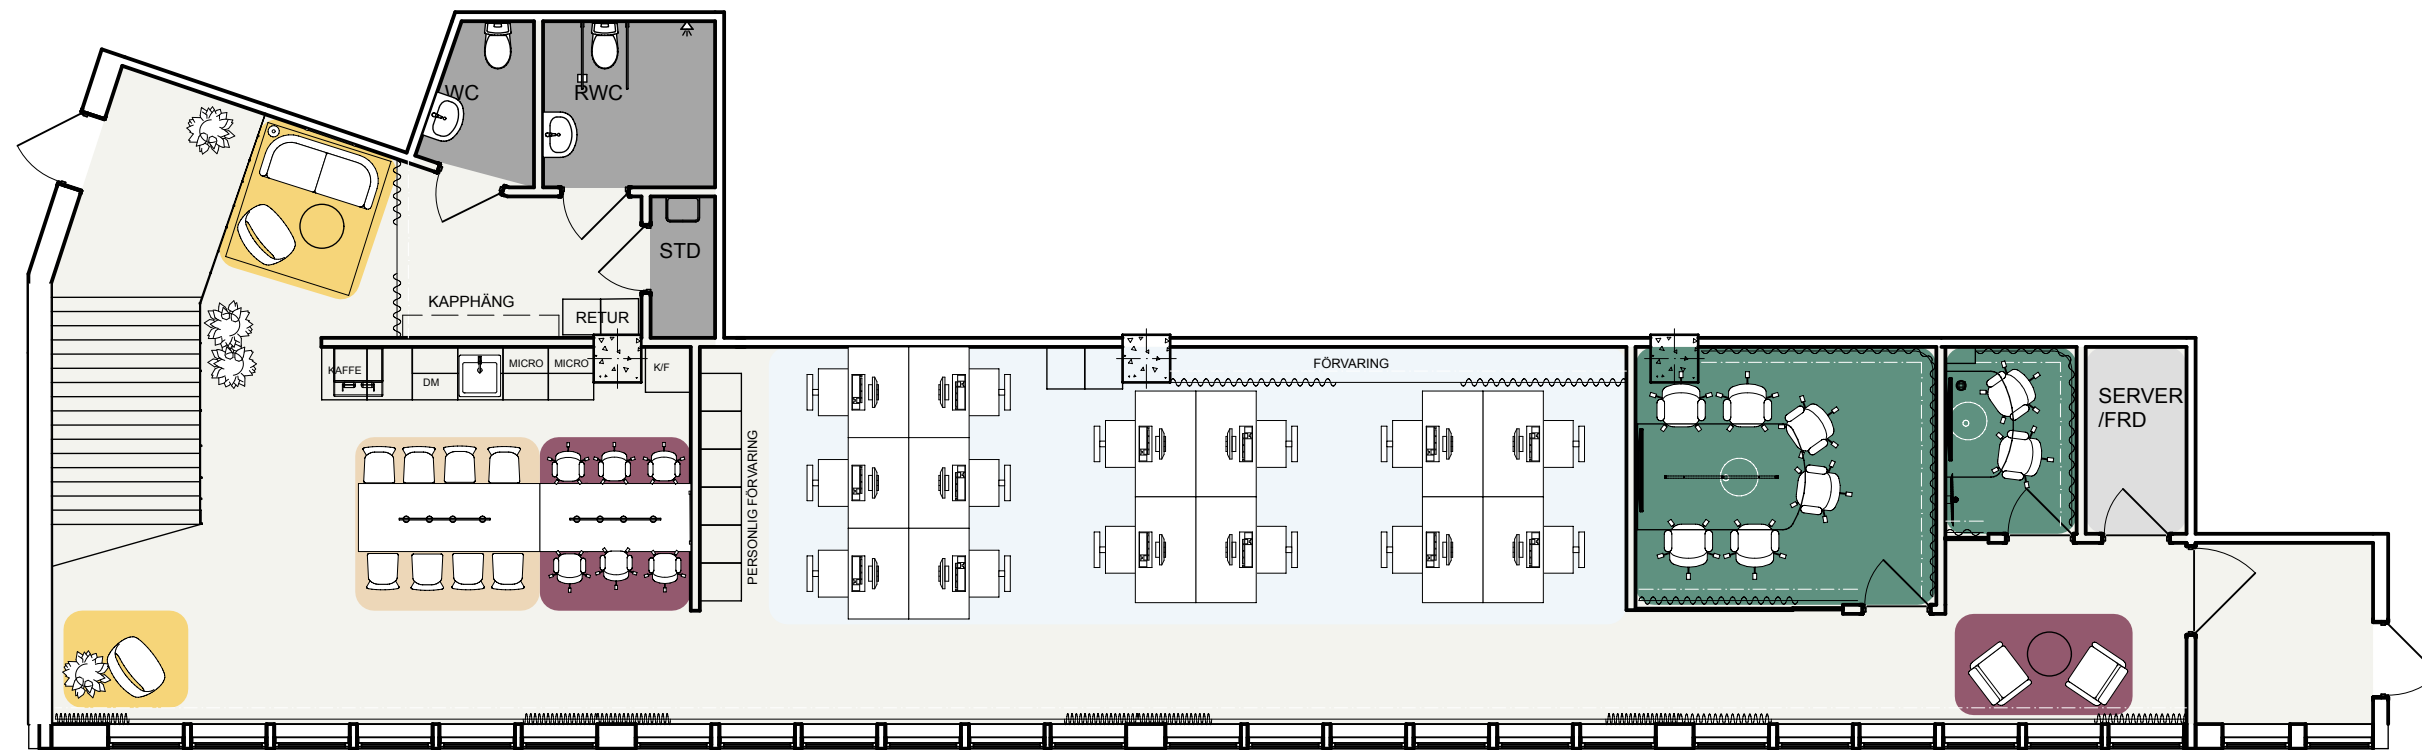

SVEVÄGEN

- ÖPPET LANDSKAP (14 P)
8 ST 1400x800 CM
6 ST 1200x800 CM
- MÖTE
1 X 6 P
1 X 2 P
- TOUCHDOWN/ÖPPET MÖTE
- PENTRY/LUNCH YTA
- LOUNGE
- KOPIERING/FRD
- WC/RWC/STÄD

UTGÅNG MOT GÅRD/
YNGLINGAGATAN

FABEGE NOW
GETINGEN 15
SVEVÄGEN 159
182 KVM
SKALA 1:100 (A3)

**STUDIO
LAAW**
www.studiolaaw.se

Får ej betraktas som uppättningsritning då detaljmätning ej är utförd.
Avvikelse kan förekomma. CAD-ritning upprättad efter tidigare underlag.