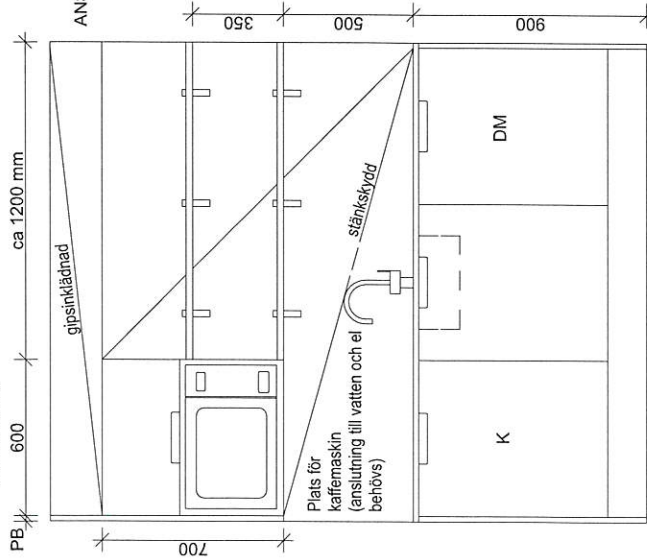

glasad dörr
 Ändra dörr
 o gp.

Hattkylia
 på vägg

SKALA 1:100

Megaron arkitekter

KV PILEN 31 • VÄN 5 tr • FÖRSLAG TILL NYA LOKALER
 2015-04-24

Fabege

VÄGGSKÅP
FÖR MIKRO

INFÄLLD BELYSNING I
TAK PENTRYNISCH

REFERENSBILD, HYLLA MED KONSOL

REFERENSBILD, DETALI AV BÄNKSIVIA ca 20 cm

VY

ELEVATION

REFERENSBILD, STÄNKSKYDD

REFERENSBILD, BLANDARE

REFERENSBILD, GREPP

FÖRESKRIFTER

Alla mått kontrolleras på plats
Alla mått i millimeter
PB = passbit

FÖRKLARINGAR

Pentry:

Skåpstommar: Ikea, vita
Täcksidor och passbitar: i samma kulör och
ybehandling som dörrar / lådfronter :
Picky Living vit NCS 0500-N, med fräst grepp
G2 med mässing - längd 150 mm.