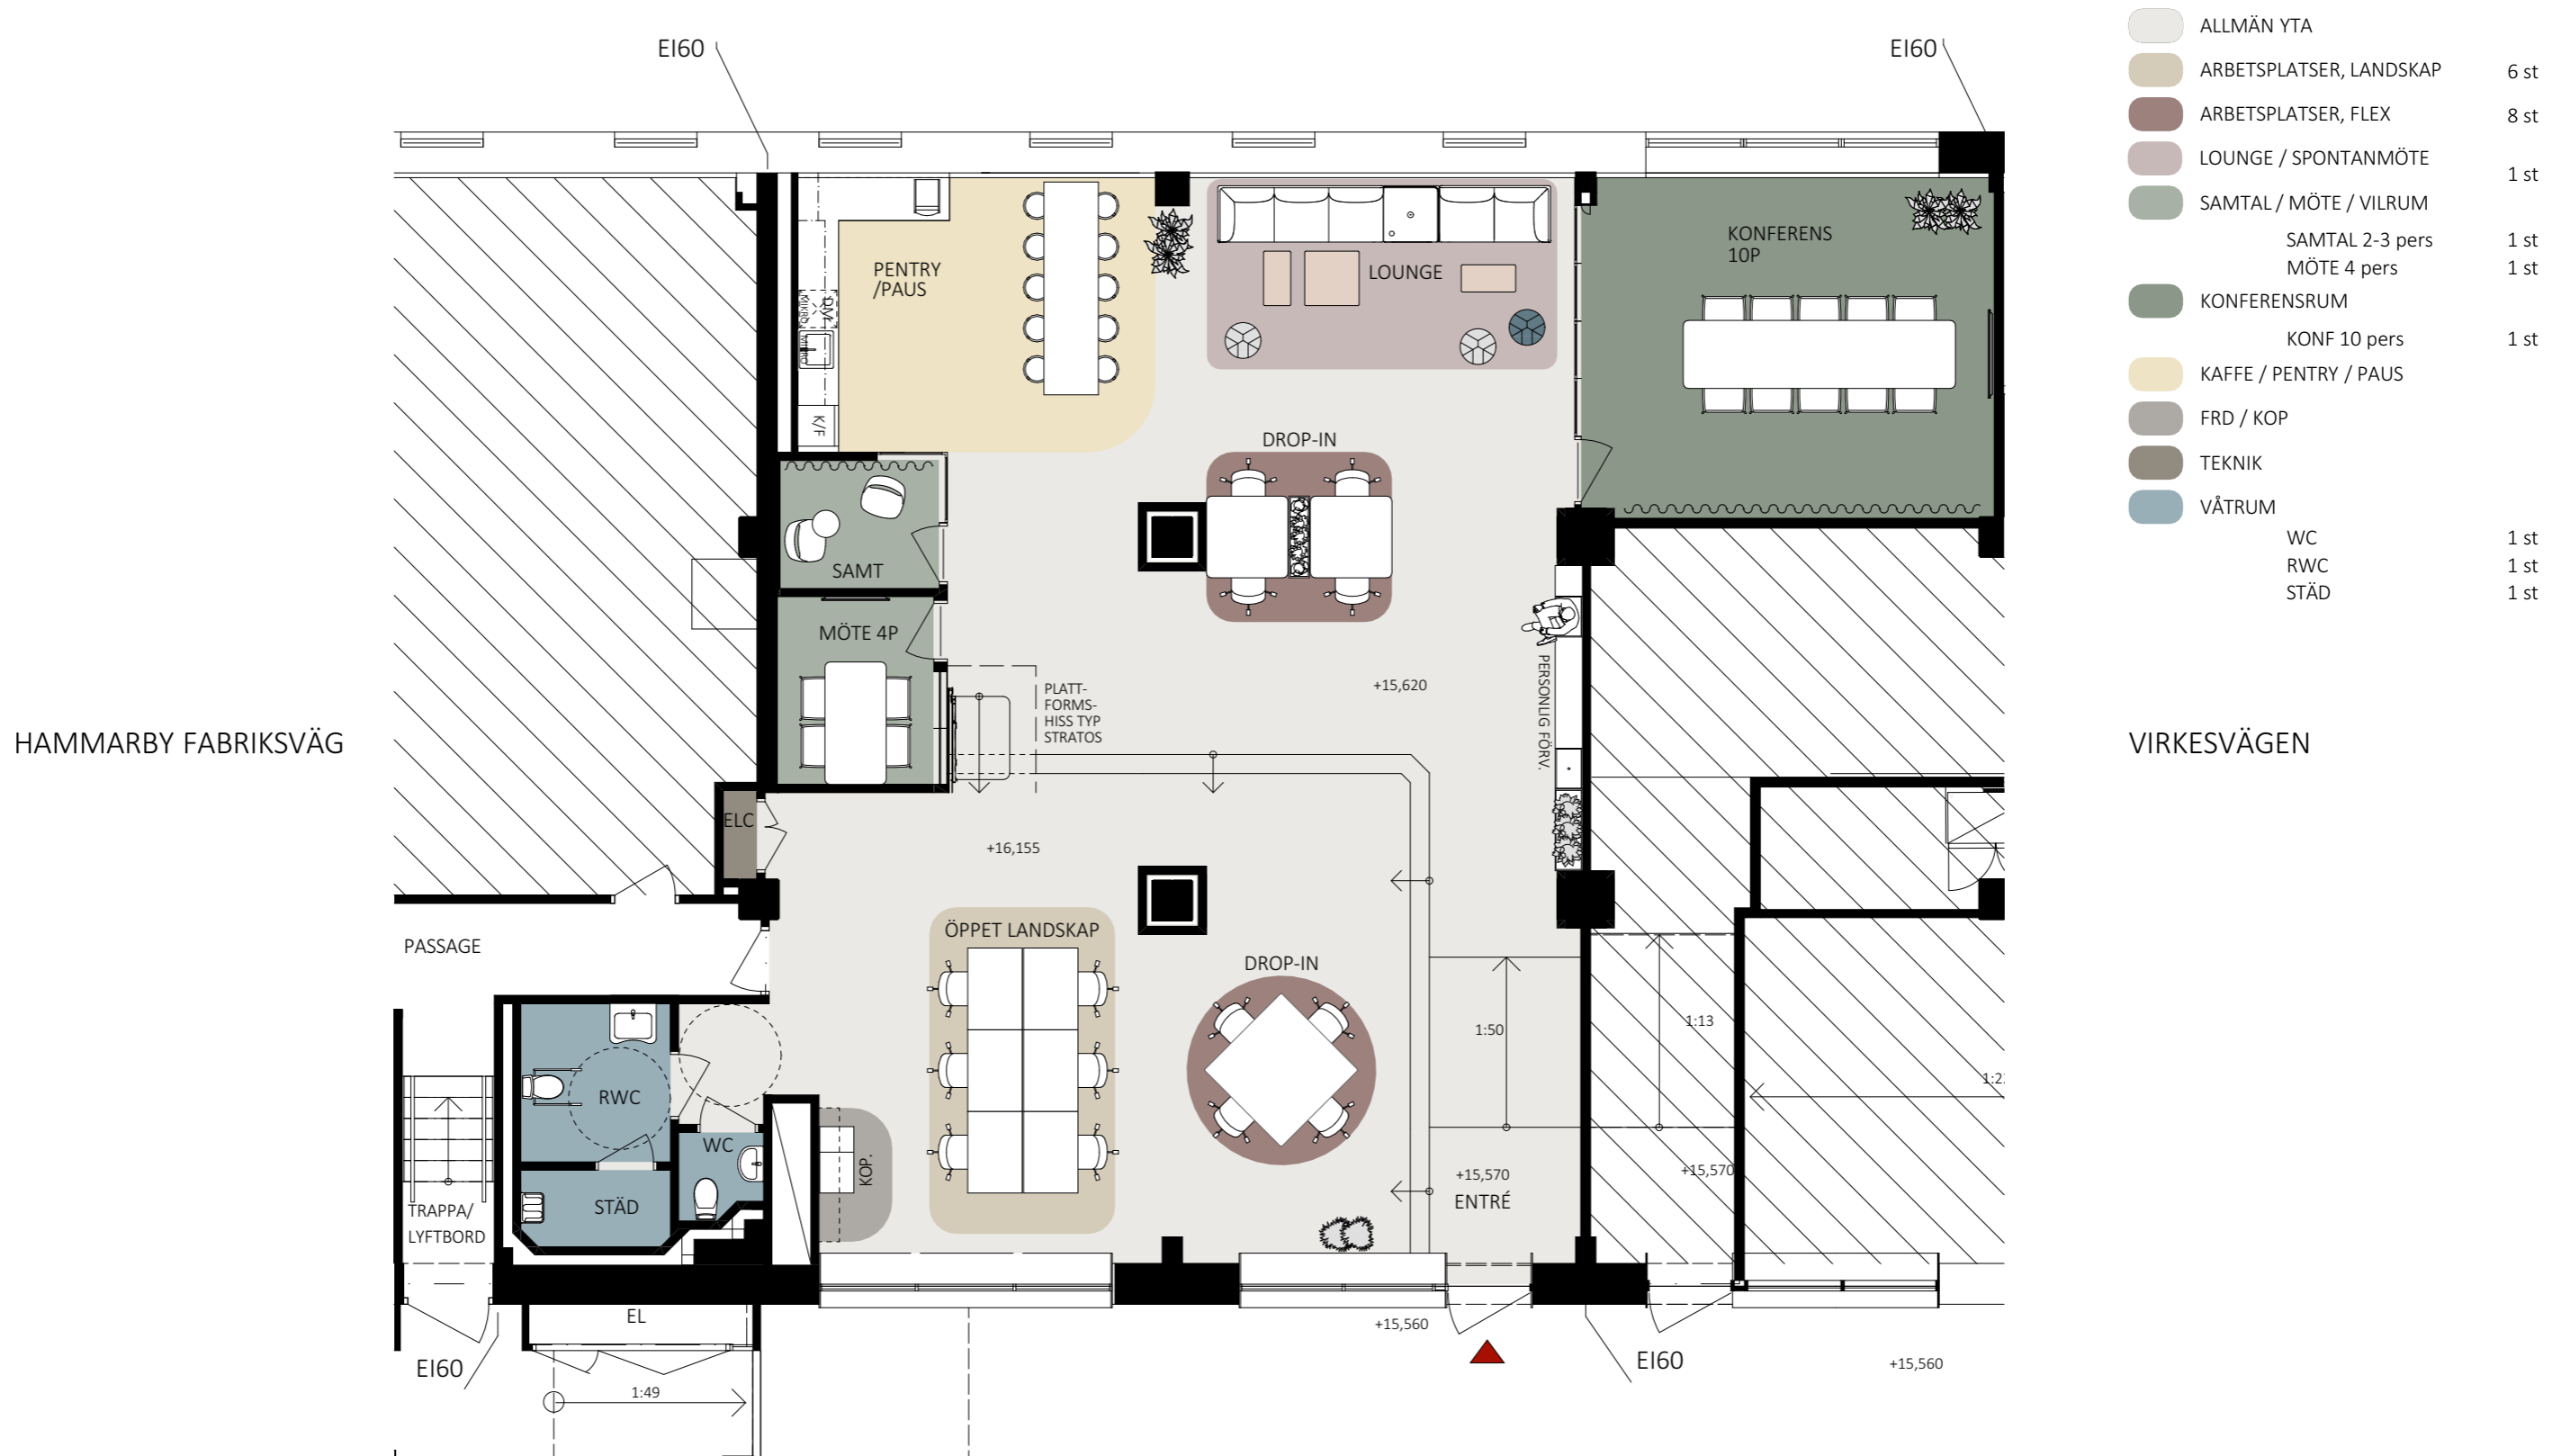

TEXTILGATAN

ILLUSTRATIONSRTNING
 KV. TRIKÅFABRIKEN 9- DEL AV PLAN 2 ~ 229 m²
 SKALA 1:100 (A3)- 2026-05-08