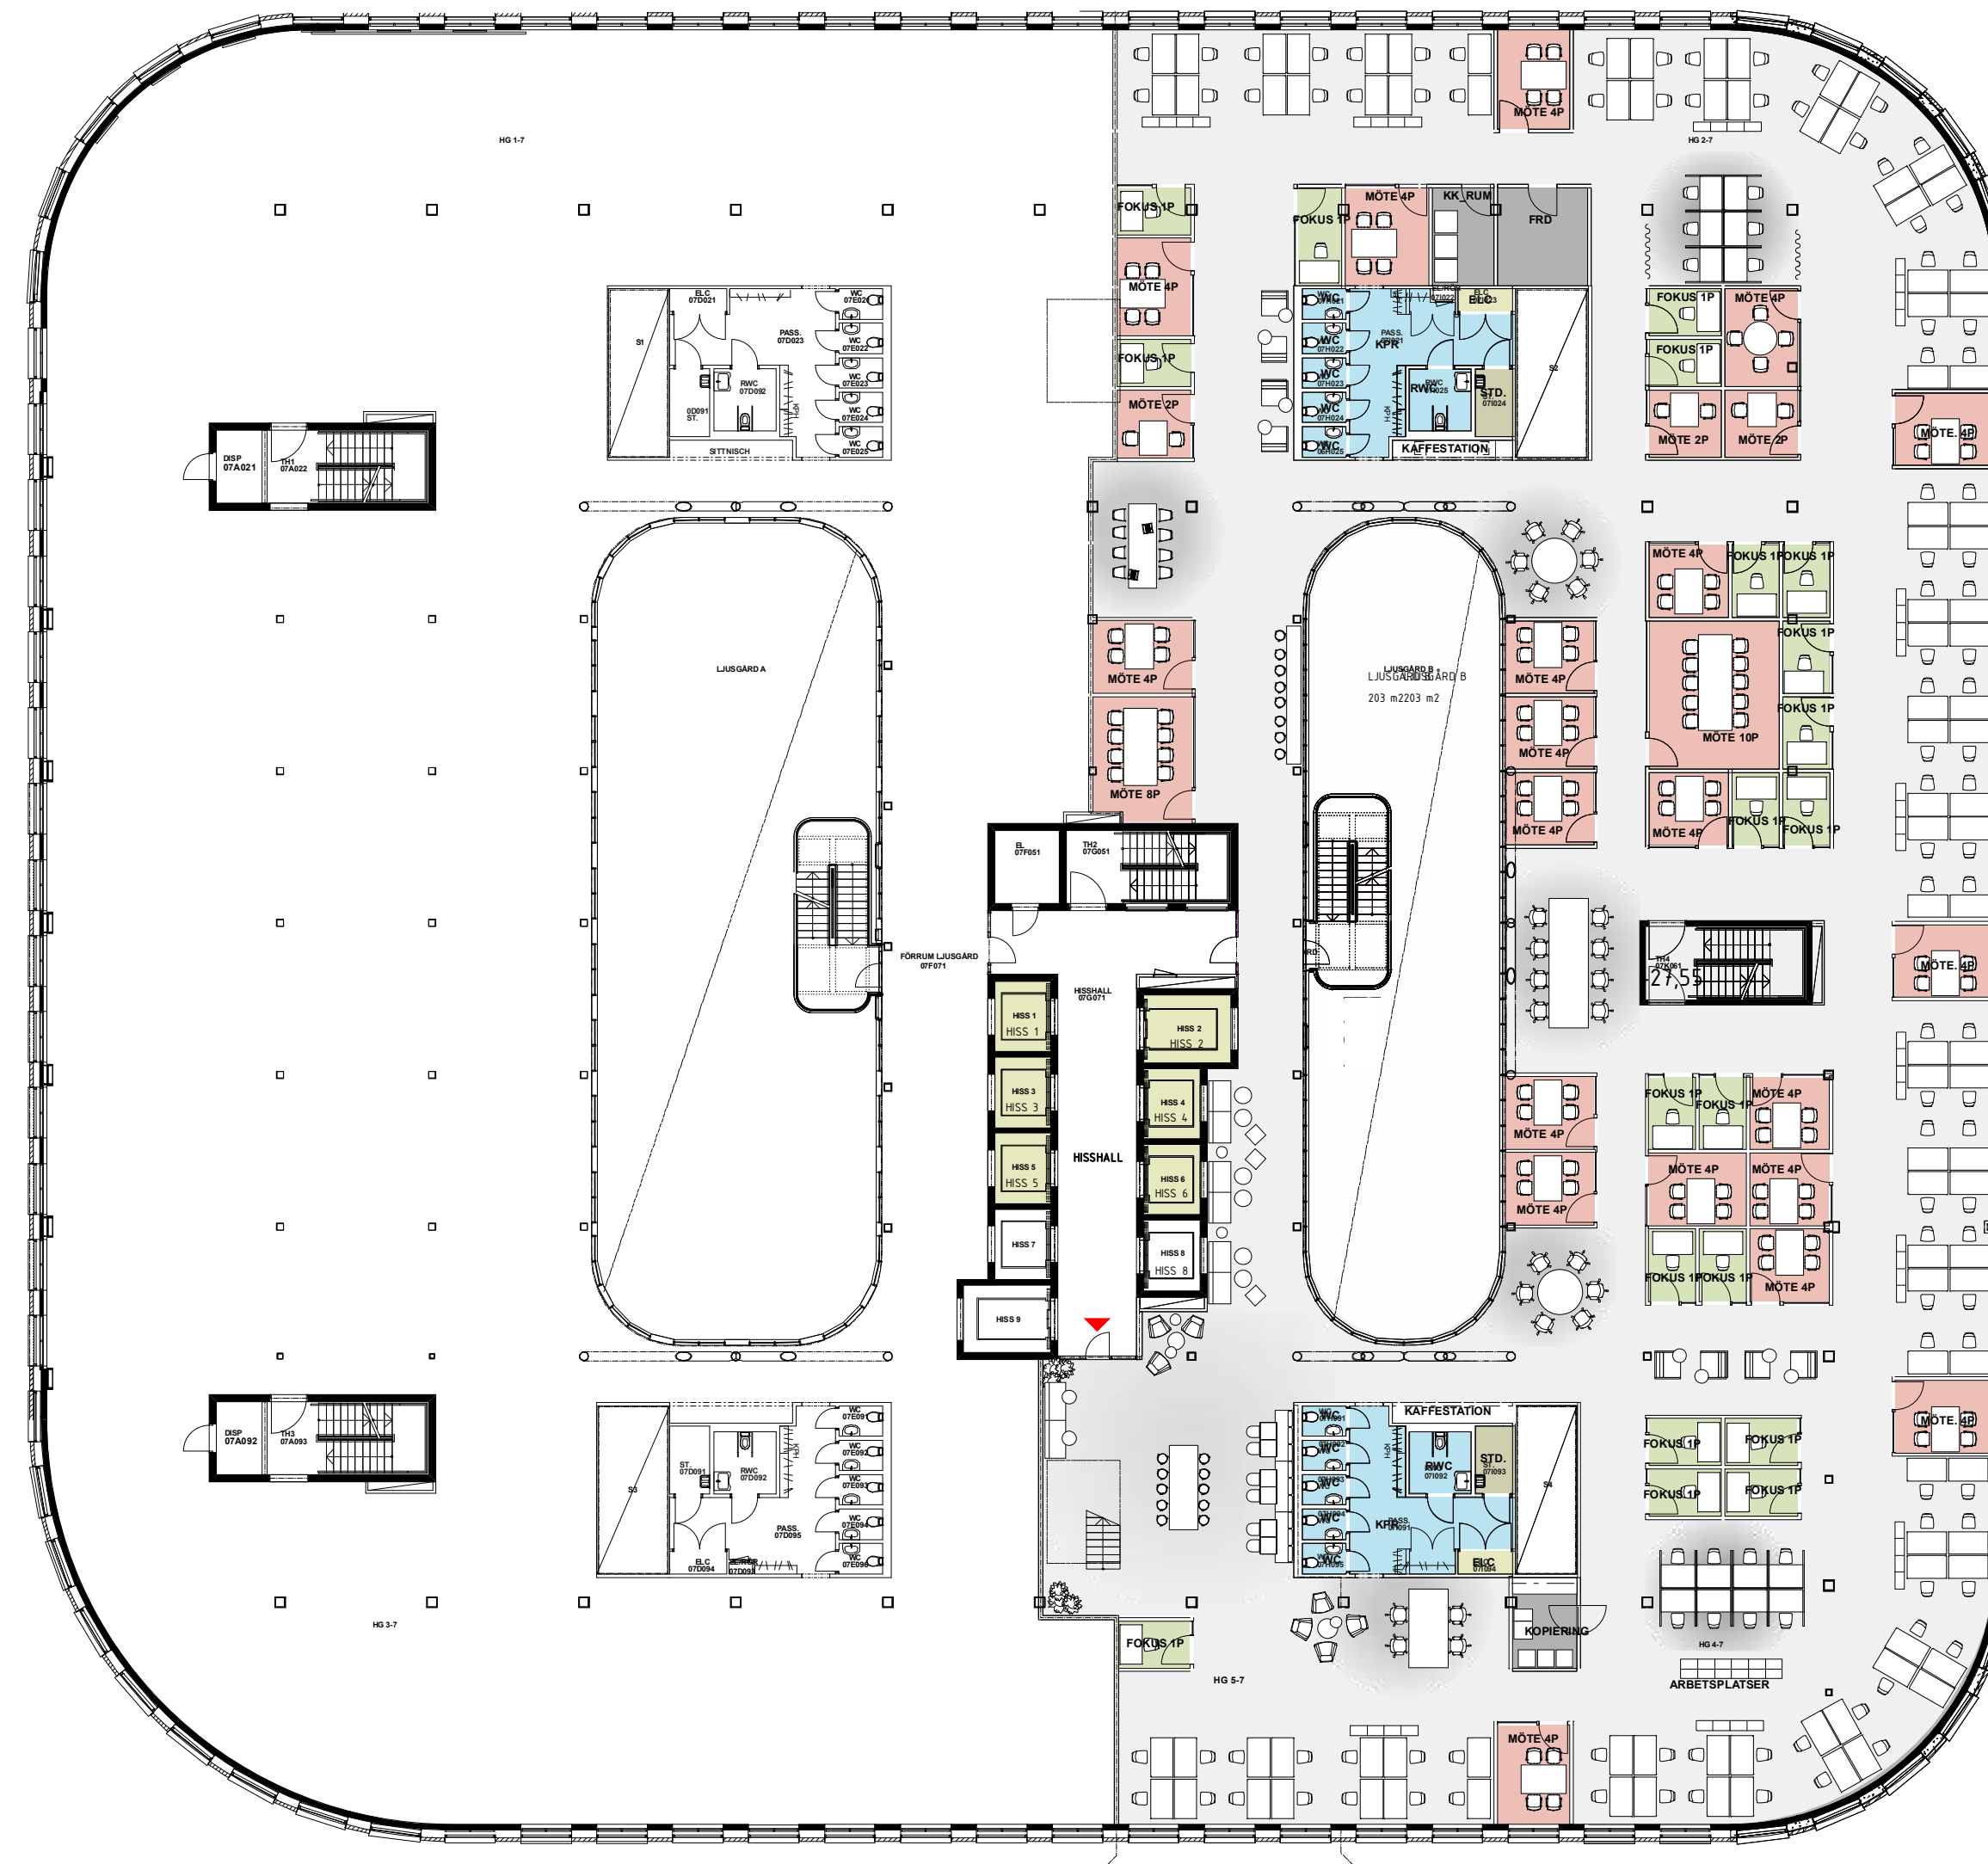

Typplan 7.  
1 670 kvm.

Totalt vakant yta plan 7-9 är  
4 879 kvm.

De tre planen går att sammanlänka  
om man vill.

#### NYCKELTAL PLAN 7

LOA 1670 KVM

FULLERGONOMISKA PLATSER  
ARBETSPLATSER 104  
FOKUSPLATS I RUM 21

SEMIERGONOMISKA PLASER 28

TOTALT ANTAL ARBETSPLATSER: 153

#### MÖTESRUM

2P. RUM 3  
4P. RUM 19  
8p. RUM 1  
10P. RUM 1

#### NYCKELTAL TOTALT PLAN 7 OCH 8

LOA 3209 KVM

FULLERGONOMISKA PLATSER  
ARBETSPLATSER 188  
FOKUSPLATS I RUM 37

SEMIERGONOMISKA PLASER 56

TOTALT ANTAL ARBETSPLATSER: 281