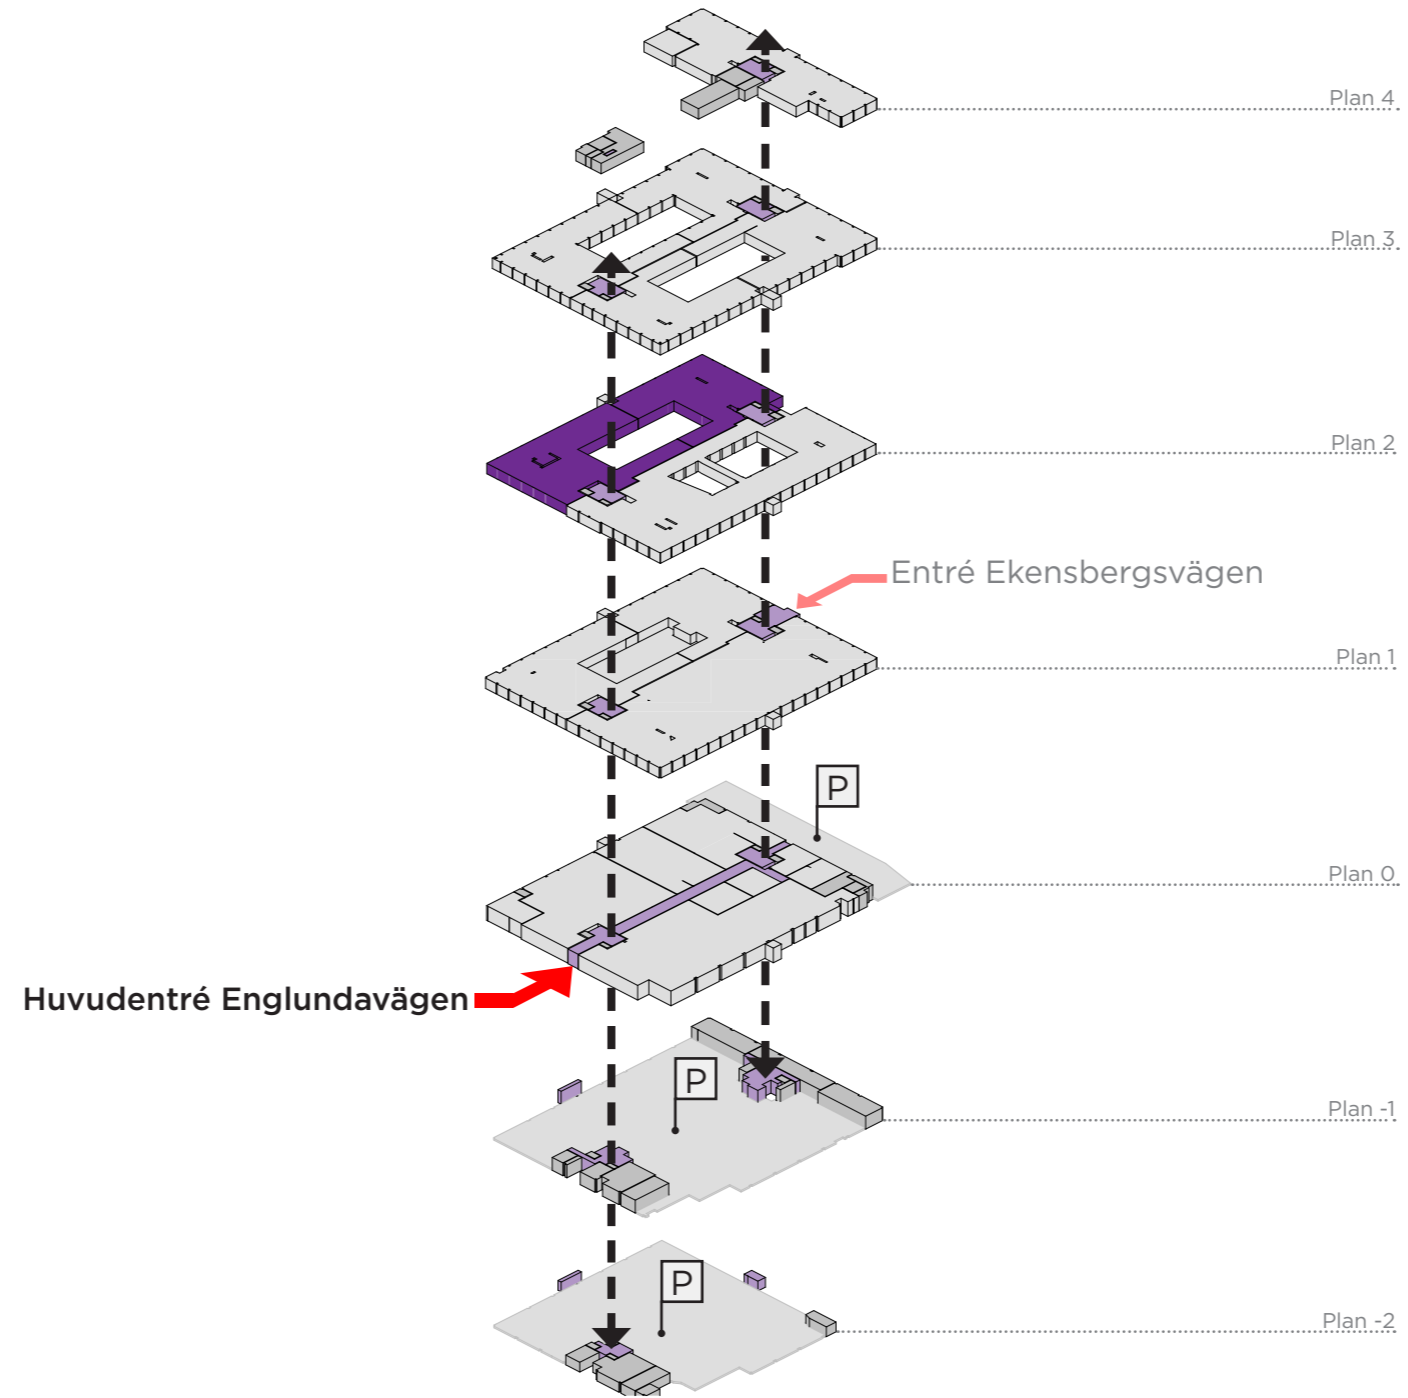

# SEKTION

- PERSONER
- CYKEL
- FORDON
- LEVERANSER
- AVFALL

0 2 4 6 8 10 20m  
1:400 (A3)

# LOA PLAN 2