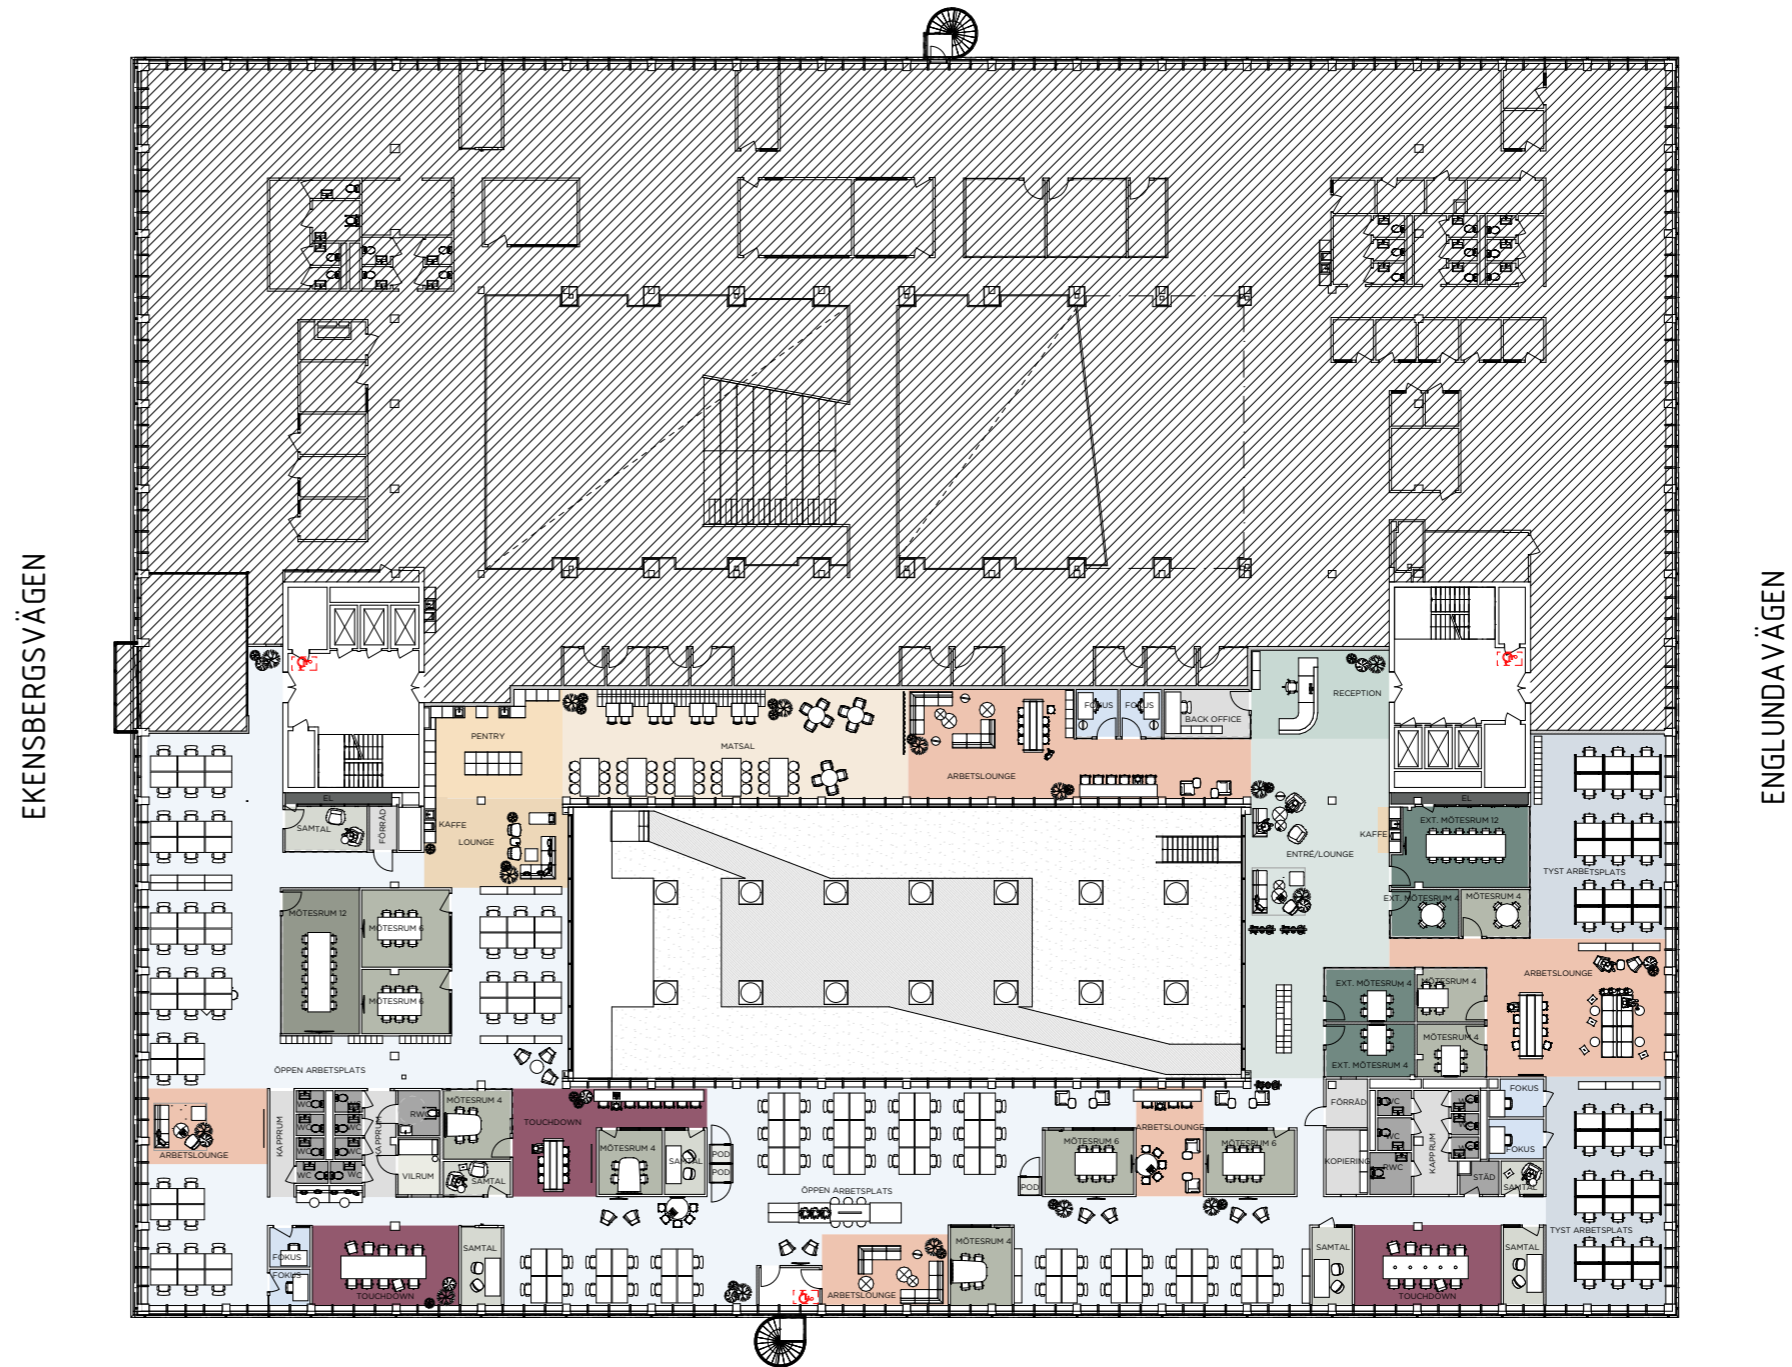

# SEKTION

- PERSONER
- CYKEL
- FORDON
- LEVERANSER
- AVFALL

0 2 4 6 8 10 20m  
1:400 (A3)

# MÖBLERING PLAN 2